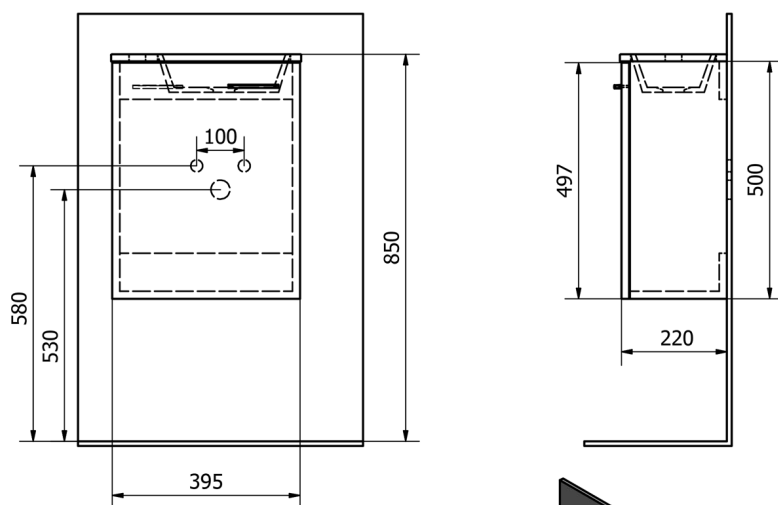

ZOJA szafka z umywalką 40x22 cm, dąb platin

Kod: 51049DP-01

Rozmiary

Szerokość: 395 mm

Wysokość: 518 mm

Głębokość: 220 mm

Właściwości

Kolor: Brązowy

Dekor: Dąb platin

Materiał: MDF/laminat

Gwarancja: 2 lata

Karta techniczna

ZOJA szafka z umywalką 40x22 cm, dąb platin