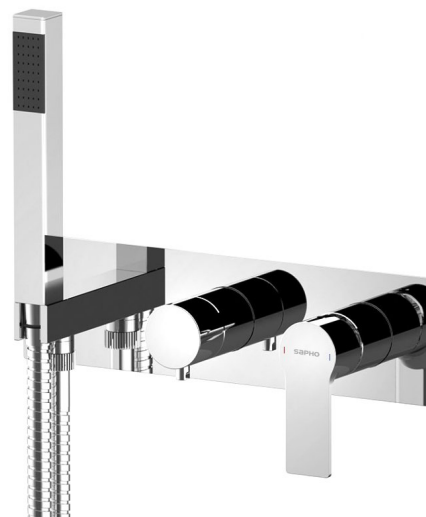

## Rozmiary

Szerokość: 330 mm

Wysokość: 90 mm

Głębokość: 80 mm

## Właściwości

Kolor: Chrom

Materiał: Mosiądz

Kształt: Obłe

Instalacja: Podtynkowa

Rodzaj sterowania: Dźwignia

Rodzaj przełącznika: Obrotowy

Średnica głowicy: 35 mm

## Części zamienne

KEROX ECO zapasowa głowica niska, 35mm (Kod: 2121B2)

Przełącznik do 1102-92, 5592T, PY53, XA53 (Kod: D523)

Głowica zamienna, 35mm, niska (Kod: 521601)