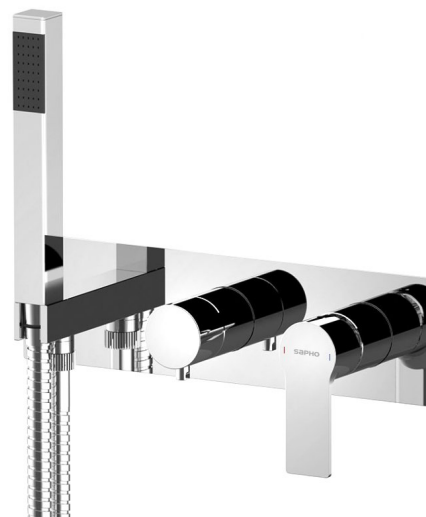

Kod: XA53

Podstawowe informacje

Marka: Sapho

Seria: PAX

Rozmiary

Szerokość: 330 mm

Wysokość: 90 mm

Głębokość: 80 mm

Właściwości

Kolor: Chrom

Materiał: Mosiądz

Kształt: Obłe

Instalacja: Podtynkowa

Rodzaj sterowania: Dźwignia

Rodzaj przełącznika: Obrotowy

Średnica głowicy: 35 mm

Wyposażenie: 3 funkcyjna

Waga / szt.: 6.98 kg

Opakowanie: 1 szt.

Gwarancja: 6 lat

Części zamienne

KEROX ECO zapasowa głowica niska, 35mm (Kod: 2121B2)

Przełącznik do 1102-92, 5592T, PY53, XA53 (Kod: D523)

Głowica zamienna, 35mm, niska (Kod: 521601)