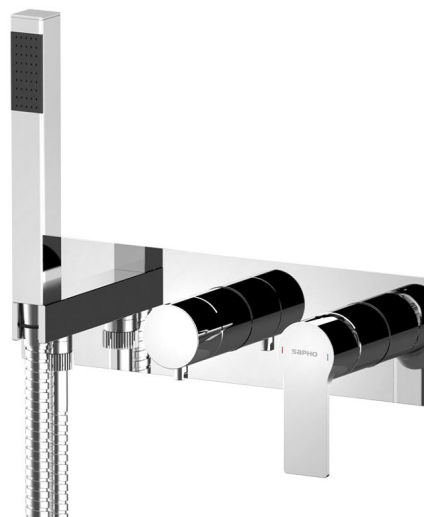

Kod: XA53

Podstawowe informacje

Marka: Sapho

Seria: PAX

Rozmiary

Szerokość: 330 mm

Wysokość: 90 mm

Głębokość: 80 mm

Właściwości

Kolor: Chrom

Materiał: Mosiądz

Kształt: Obłe

Instalacja: Podtynkowa

Rodzaj sterowania: Dźwignia

Rodzaj przełącznika: Obrotowy

Średnica głowicy: 35 mm

Wyposażenie: 3 funkcyjna

Waga / szt.: 6.98 kg

Opakowanie: 1 szt.

Gwarancja: 6 lat

Części zamienne

KEROX ECO zapasowa głowica niska, 35mm (Kod: 2121B2)

Przełącznik do 1102-92, 5592T, PY53, XA53 (Kod: D523)

Głowica zamienna, 35mm, niska (Kod: 521601)