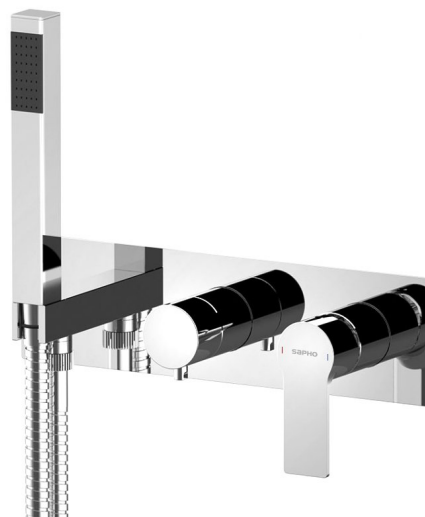

Kod: XA53

Podstawowe informacje

Marka: Sapho

Seria: PAX

Rozmiary

Szerokość: 330 mm

Wysokość: 90 mm

Głębokość: 80 mm

Właściwości

Kolor: Chrom

Materiał: Mosiądz

Kształt: Obłe

Instalacja: Podtynkowa

Rodzaj sterowania: Dźwignia

Rodzaj przełącznika: Obrotowy

Średnica głowicy: 35 mm

Wyposażenie: 3 funkcyjna

Waga / szt.: 6.98 kg

Opakowanie: 1 szt.

Gwarancja: 6 lat

Części zamienne

KEROX ECO zapasowa głowica niska, 35mm (Kod: 2121B2)

Przełącznik do 1102-92, 5592T, PY53, XA53 (Kod: D523)

Głowica zamienna, 35mm, niska (Kod: 521601)