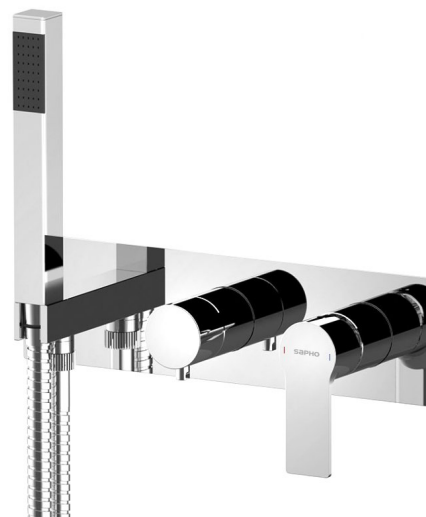

## Rozmiary

Szerokość: 330 mm

Wysokość: 90 mm

Głębokość: 80 mm

## Właściwości

Kolor: Chrom

Materiał: Mosiądz

Kształt: Obłe

Instalacja: Podtynkowa

Rodzaj sterowania: Dźwignia

Rodzaj przełącznika: Obrotowy

Średnica głowicy: 35 mm

## Części zamienne

KEROX ECO zapasowa głowica niska, 35mm (Kod: 2121B2)

Przełącznik do 1102-92, 5592T, PY53, XA53 (Kod: D523)

Głowica zamienna, 35mm, niska (Kod: 521601)

Karta techniczna