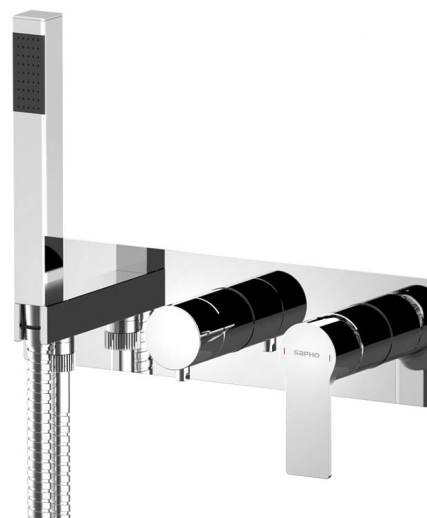

PAX podtynkowa bateria prysznicowa, 3 funkcje, chrom

Kod: XA53

Rozmiary

Szerokość: 330 mm

Wysokość: 90 mm

Głębokość: 80 mm

Właściwości

Kolor: Chrom

Materiał: Mosiądz

Gwarancja: 6 lat

Karta techniczna