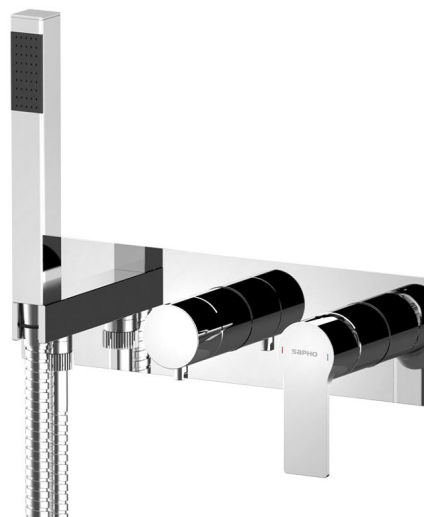

Kod: XA52

## Rozmiary

Szerokość: 330 mm

Wysokość: 90 mm

Głębokość: 80 mm

## Właściwości

Kolor: Chrom

Materiał: Mosiądz

Kształt: Obłe

Instalacja: Podtynkowa

Rodzaj sterowania: Dźwignia

Rodzaj przełącznika: Obrotowy

Średnica głowicy: 35 mm

## Części zamienne

KEROX ECO zapasowa głowica niska, 35mm (Kod: 2121B2)

Przełącznik do 1102-85, 5585T, PY52, XA52 (Kod: D522)

Głowica zamienna, 35mm, niska (Kod: 521601)

Karta techniczna