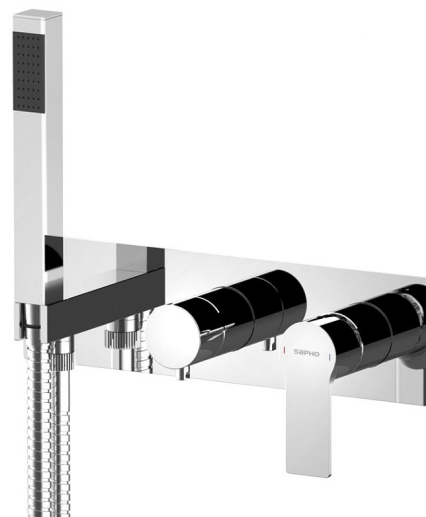

## Rozmiary

Szerokość: 330 mm

Wysokość: 90 mm

Głębokość: 80 mm

## Właściwości

Kolor: Chrom

Materiał: Mosiądz

Kształt: Obłe

Instalacja: Podtynkowa

Rodzaj sterowania: Dźwignia

Rodzaj przełącznika: Obrotowy

Średnica głowicy: 35 mm

## Części zamienne

KEROX ECO zapasowa głowica niska, 35mm (Kod: 2121B2)

Przełącznik do 1102-85, 5585T, PY52, XA52 (Kod: D522)

Głowica zamienna, 35mm, niska (Kod: 521601)

Karta techniczna