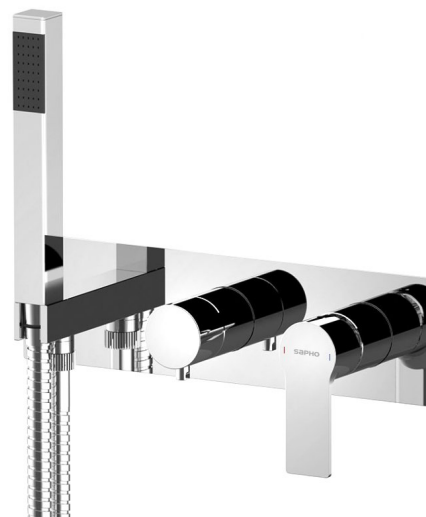

Kod: XA52

Podstawowe informacje

Marka: Sapho

Seria: PAX

Rozmiary

Szerokość: 330 mm

Wysokość: 90 mm

Głębokość: 80 mm

Właściwości

Kolor: Chrom

Materiał: Mosiądz

Kształt: Obłe

Instalacja: Podtynkowa

Rodzaj sterowania: Dźwignia

Rodzaj przełącznika: Obrotowy

Średnica głowicy: 35 mm

Wyposażenie: 2 funkcyjna

Waga / szt.: 6.98 kg

Opakowanie: 1 szt.

Gwarancja: 6 lat

Części zamienne

KEROX ECO zapasowa głowica niska, 35mm (Kod: 2121B2)

Przełącznik do 1102-85, 5585T, PY52, XA52 (Kod: D522)

Głowica zamienna, 35mm, niska (Kod: 521601)