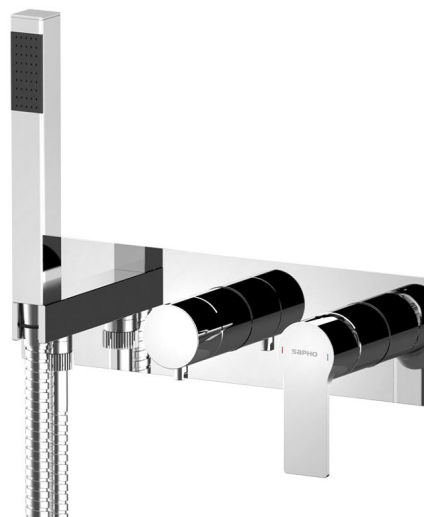

Kod: XA52

Podstawowe informacje

Marka: Sapho

Seria: PAX

Rozmiary

Szerokość: 330 mm

Wysokość: 90 mm

Głębokość: 80 mm

Właściwości

Kolor: Chrom

Materiał: Mosiądz

Kształt: Obłe

Instalacja: Podtynkowa

Rodzaj sterowania: Dźwignia

Rodzaj przełącznika: Obrotowy

Średnica głowicy: 35 mm

Wyposażenie: 2 funkcyjna

Waga / szt.: 6.98 kg

Opakowanie: 1 szt.

Gwarancja: 6 lat

Części zamienne

KEROX ECO zapasowa głowica niska, 35mm (Kod: 2121B2)

Przełącznik do 1102-85, 5585T, PY52, XA52 (Kod: D522)

Głowica zamienna, 35mm, niska (Kod: 521601)