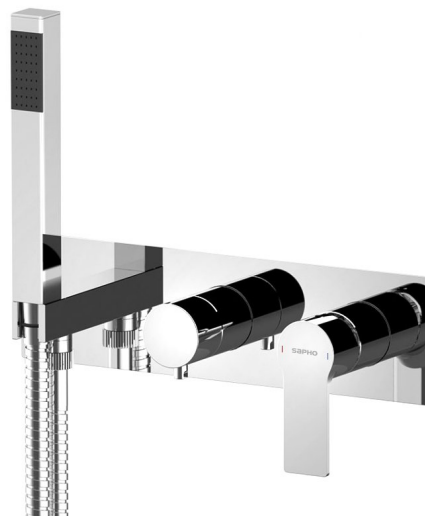

PAX podtynkowa bateria prysznicowa, 2 funkcje, chrom

Kod: XA52

Rozmiary

Szerokość: 330 mm

Wysokość: 90 mm

Głębokość: 80 mm

Właściwości

Kolor: Chrom

Materiał: Mosiądz

Gwarancja: 6 lat

Karta techniczna