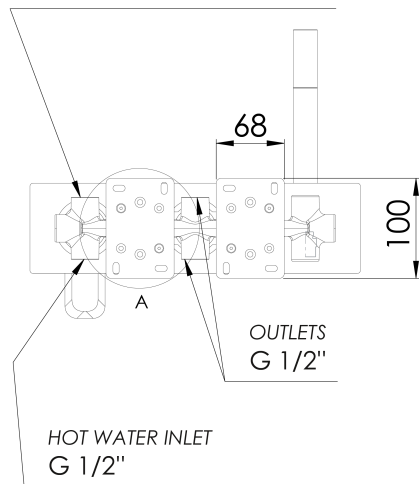

## Rozmiary

Szerokość: 330 mm

Wysokość: 90 mm

Głębokość: 89 mm

## Właściwości

Kolor: Czarny mat

Materiał: Mosiądz

Kształt: Obłe

Instalacja: Podtynkowa

Rodzaj sterowania: Dźwignia

Rodzaj przełącznika: Obrotowy

Średnica głowicy: 35 mm

## Części zamienne

KEROX ECO zapasowa głowica niska, 35mm (Kod: 2121B2)

Przełącznik do 1102-92, 5592T, PY53, XA53 (Kod: D523)

Głowica zamienna, 35mm, niska (Kod: 521601)

SPY podtynkowa bateria prysznicowa, 3 funkcje,  
czarny mat

Karta techniczna

COLD WATER INLET  
G 1/2"

HOT WATER INLET  
G 1/2"