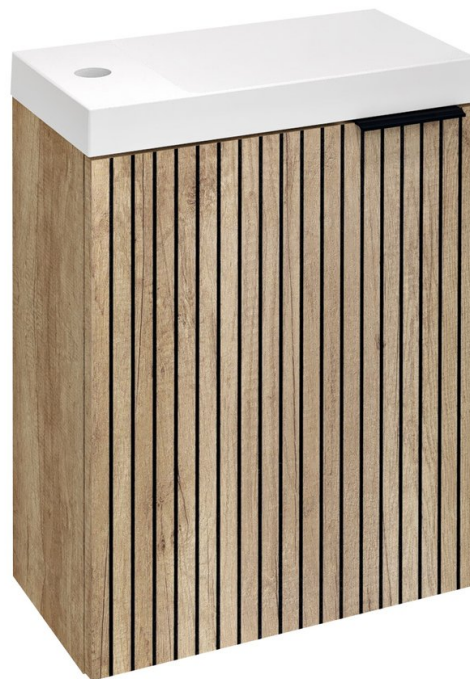

# LATUS X szafka umywalkowa 39,4x50x22cm, dąb Alabama listwa/dąb Alabama

Kod: LT110-2322

## Podstawowe informacje

Marka: Sapho  
Seria: SAPHO LATUS

## Rozmiary

Szerokość: 394 mm  
Wysokość: 500 mm  
Głębokość: 220 mm

## Właściwości

Kolor: Brązowy  
Dekor: Dąb Alabama  
Warianty kolorystyczne: Według wzornika  
Materiał: MDF/laminat  
Instalacja: Zawieszane na ścianie  
Typ szafki: Drzwiczki  
Typ umywalki: Umywalka  
Kierunek otwierania: Uniwersalne  
Wyposażenie: Zawiasy samohamujące  
Opakowanie zawiera: Uchwyt  
Opakowanie nie zawiera: Umywalka  
Waga / szt.: 10.0 kg  
Opakowanie: 1 szt.  
Gwarancja: 2 lata