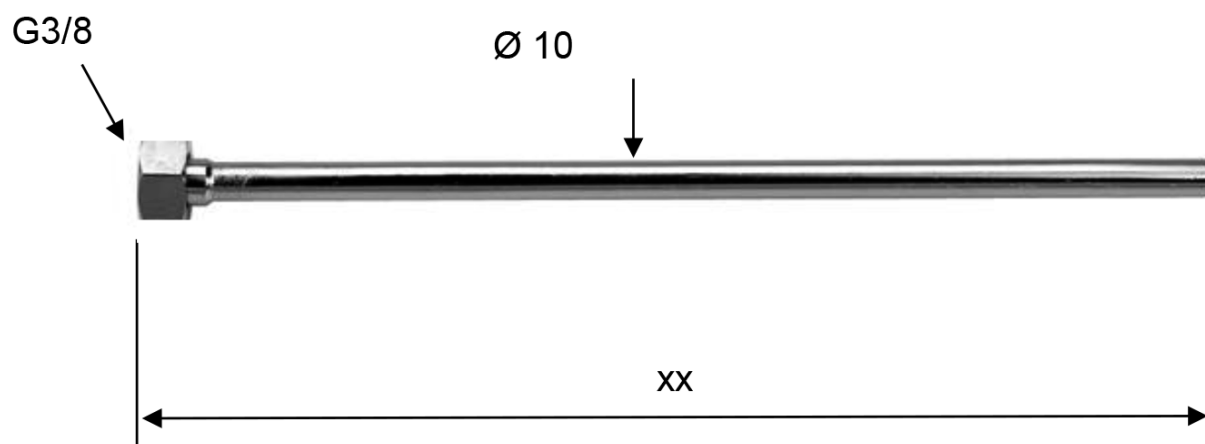

## Rurka przyłączeniowa z gwintem F3/8", 40 cm, chrom

Kod: TWC63

### Rozmiary

Długość: 400 mm

Średnica: 10 mm

### Właściwości

Kolor: Chrom

Materiał: Miedź

Waga / szt.: 0.148 kg

Opakowanie: 1 szt.

Gwarancja: 2 lata

Karta techniczna

XX = 300-350-400-500