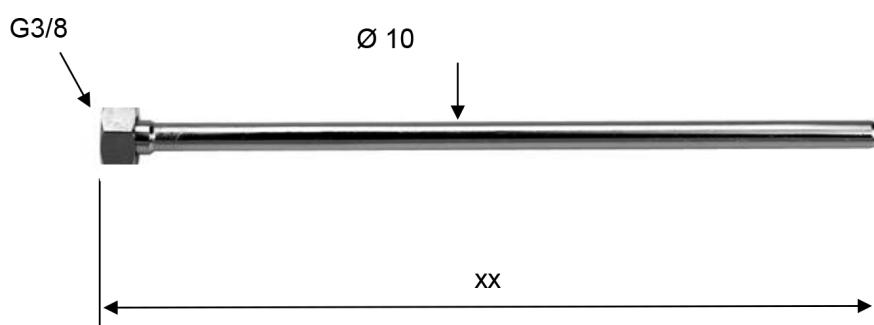

Rurka przyłączeniowa z gwintem F3/8", 40 cm, chrom**Kod:** TWC63**Rozmiary**

Długość: 400 mm

Średnica: 10 mm

**Właściwości**

Kolor: Chrom

Materiał: Miedź

Gwarancja: 2 lata

Karta techniczna

XX = 300-350-400-500