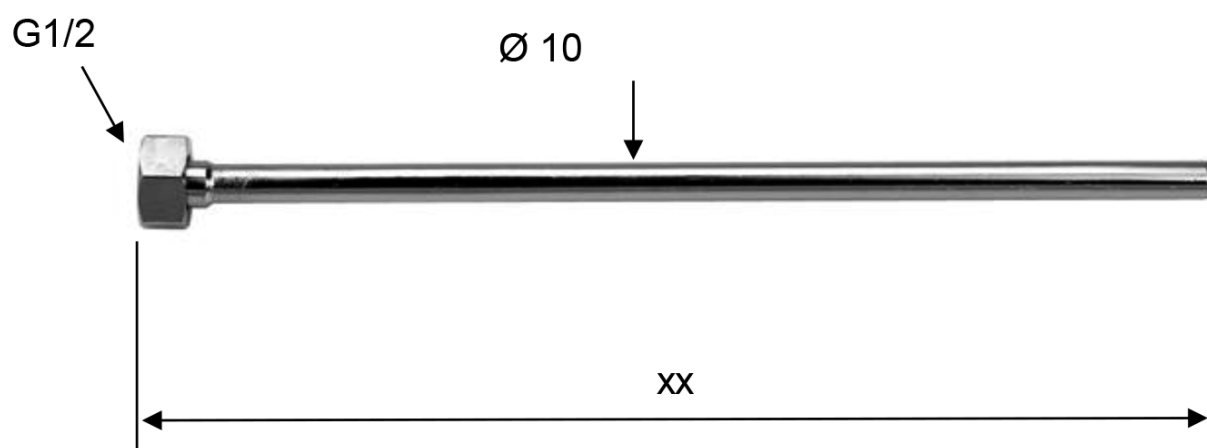

Rurka przyłączeniowa z gwintem F1/2", 40 cm, chrom

Kod: TWC62

Podstawowe informacje

Marka: Sapho

Rozmiary

Długość: 400 mm

Średnica: 10 mm

Właściwości

Kolor: Chrom

Materiał: Miedź

Waga / szt.: 0.148 kg

Opakowanie: 1 szt.

Gwarancja: 2 lata

Karta techniczna

XX = 300-350-400-500