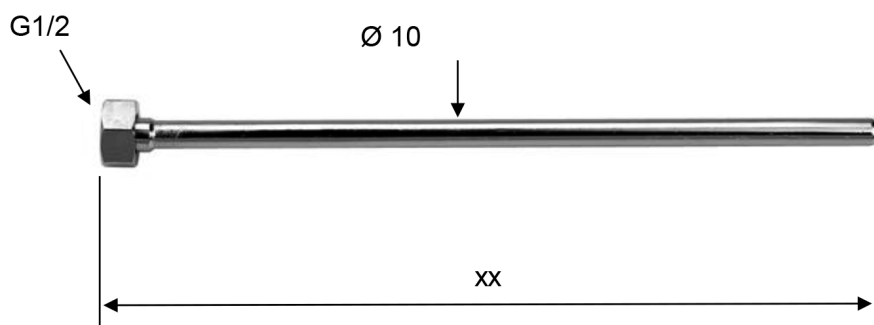

Rurka przyłączeniowa z gwintem F1/2", 40 cm, chrom

Kod: TWC62

Rozmiary

Długość: 400 mm

Średnica: 10 mm

Właściwości

Kolor: Chrom

Materiał: Miedź

Gwarancja: 2 lata

Karta techniczna

XX = 300-350-400-500