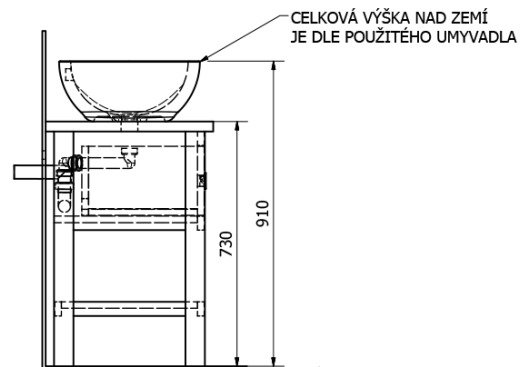

BRAND szafka pod umywalkę 160x73x50cm, świerk bejcowany

Kod: BA161S

Rozmiary

Szerokość: 1600 mm
 Wysokość: 730 mm
 Głębokość: 500 mm

Właściwości

Kolor: Brązowy
 Dekor: Świerk bejcowany
 Materiał: Lite drewno
 Gwarancja: 2 lata

Karta techniczna

PRO POUŽITÍ STOJÁNKOVÉ BATERIE JE NUTNO VYVRTAT OTVOR VLEVO NEBO VPRAVO. OTVOR MŮŽE TAKÉ NA POŽÁDÁNÍ VYVRTAT VÝROBCE DLE TECHNICKÉHO VÝKRESU.