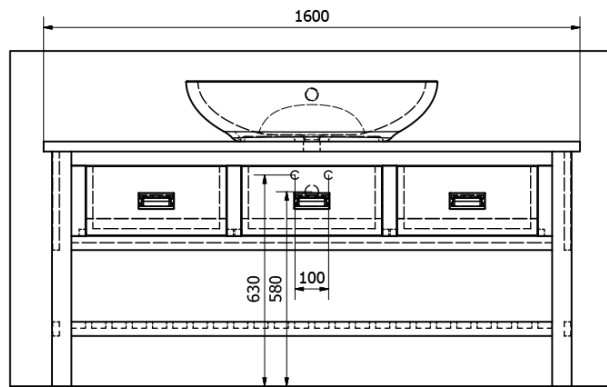

BRAND szafka pod umywalkę 160x73x50cm, świerk bejcowany

Kod: BA161S

Rozmiary

Szerokość: 1600 mm
 Wysokość: 730 mm
 Głębokość: 500 mm

Właściwości

Kolor: Brązowy
 Dekor: Świerk bejcowany
 Materiał: Lite drewno
 Gwarancja: 2 lata

Karta techniczna

PRO POUŽITÍ STOJÁNKOVÉ BATERIE JE NUTNO VYVRTAT OTVOR VLEVO NEBO VPRAVO. OTVOR MŮŽE TAKÉ NA POŽÁDÁNÍ VYVRTAT VÝROBCE DLE TECHNICKÉHO VÝKRESU.