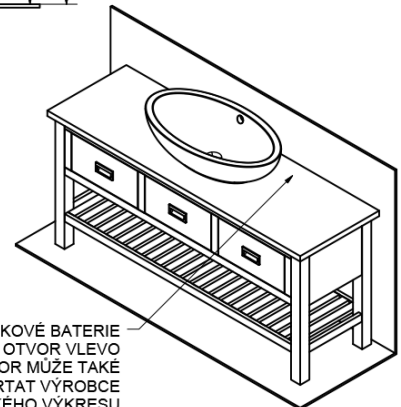

BRAND szafka pod umywalkę 160x73x50cm, świerk bejcowany

Kod: BA161S

Rozmiary

Szerokość: 1600 mm
 Wysokość: 730 mm
 Głębokość: 500 mm

Właściwości

Kolor: Brązowy
 Dekor: Świerk bejcowany
 Materiał: Lite drewno
 Gwarancja: 2 lata

Karta techniczna

PRO POUŽITÍ STOJÁNKOVÉ BATERIE JE NUTNO VYVRTAT OTVOR VLEVO NEBO VPRAVO. OTVOR MŮŽE TAKÉ NA POŽÁDÁNÍ VYVRTAT VÝROBCE DLE TECHNICKÉHO VÝKRESU.