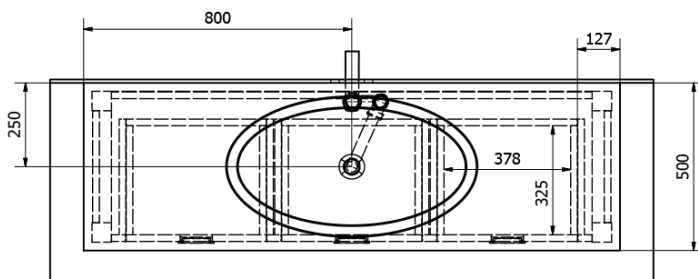

BRAND szafka pod umywalkę 160x73x50cm, świerk bejcowany

Kod: BA161S

Rozmiary

Szerokość: 1600 mm
 Wysokość: 730 mm
 Głębokość: 500 mm

Właściwości

Kolor: Brązowy
 Dekor: Świerk bejcowany
 Materiał: Lite drewno
 Gwarancja: 2 lata

Karta techniczna

PRO POUŽITÍ STOJÁNKOVÉ BATERIE JE NUTNO VYVRTAT OTVOR VLEVO NEBO VPRAVO. OTVOR MŮŽE TAKÉ NA POŽÁDÁNÍ VYVRTAT VÝROBCE DLE TECHNICKÉHO VÝKRESU.