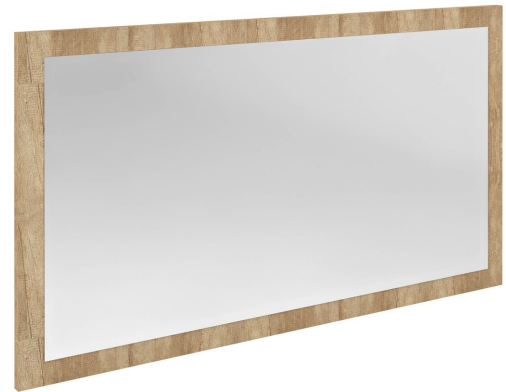

Kod: NX127-2222

Podstawowe informacje

Marka: Sapho
Seria: NIROX

Rozmiary

Szerokość: 1200 mm
Wysokość: 700 mm

Właściwości

Kolor ramy: Brązowy
Dekor: Dąb Alabama
Warianty kolorystyczne: Według wzornika
Materiał: MDF/laminat
Typ lustra: Lustro w ramie
Kształt: Prostokątna
Waga / szt.: 19.5 kg
Gwarancja: 2 lata