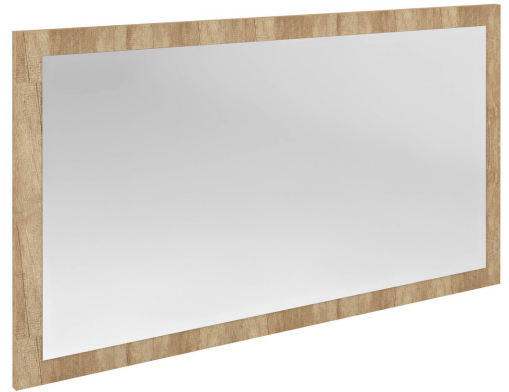

NIROX lustro w ramie 1200x700xmm, dąb Alabama

Kod: NX127-2222

Rozmiary

Szerokość: 1200 mm

Wysokość: 700 mm

Właściwości

Dekor: Dąb Alabama

Materiał: MDF/laminat

Gwarancja: 2 lata