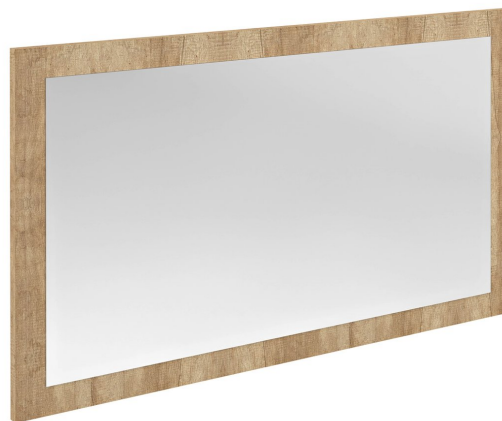

Kod: NX106-2222

Podstawowe informacje

Marka: Sapho

Seria: NIROX

Rozmiary

Szerokość: 1000 mm

Wysokość: 600 mm

Właściwości

Kolor ramy: Brązowy

Dekor: Dąb Alabama

Warianty kolorystyczne: Według wzornika

Materiał: MDF/laminat

Typ lustra: Lustro w ramie

Kształt: Prostokątna

Wyposażenie: Możliwość obrócenia

Waga / szt.: 11.0 kg

Gwarancja: 2 lata