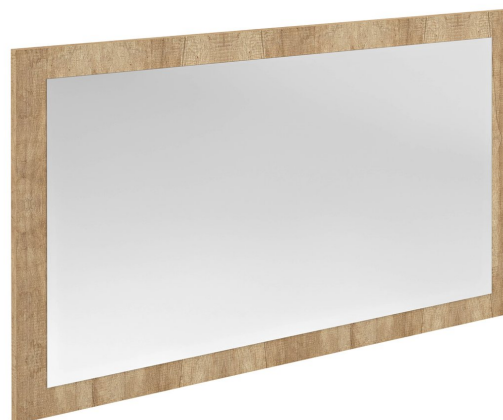

NIROX lustro w ramie 100x60cm, dąb Alabama

Kod: NX106-2222

Rozmiary

Szerokość: 1000 mm

Wysokość: 600 mm

Właściwości

Dekor: Dąb Alabama

Materiał: MDF/laminat

Gwarancja: 2 lata