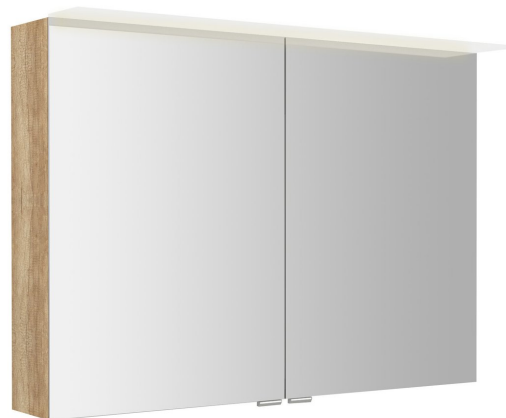

## LINEX szafka z lustrem, oświetlenie LED, 100x70x15cm, dąb Alabama

Kod: LX100-0022

### Rozmiary

Szerokość: 1000 mm

Wysokość: 700 mm

Głębokość: 150 mm

### Właściwości

Kolor: Brązowy

Dekor: Dąb Alabama

Materiał: MDF/laminat

Gwarancja: 2 lata