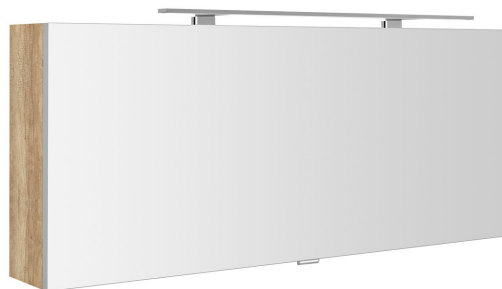

CLOE szafka z lustrem, oświetlenie LED 120x50x18cm, dąb Alabama

Kod: CE120-0022

Podstawowe informacje

Marka: Sapho
Seria: CLOE

Rozmiary

Szerokość: 1200 mm
Wysokość: 500 mm
Głębokość: 180 mm

Właściwości

Kolor: Brązowy
Dekor: Dąb Alabama
Warianty kolorystyczne: Według wzornika
Materiał: MDF/laminat
Typ oświetlenia: LED
Sterowanie oświetleniem: Nie zawiera
Stopień ochrony: IP44
Moc: 10 W
Kolor LED: Zimny (5 700 - 6 500 K)
Luminacja: 791 lm
Wyposażenie: Zintegrowane gniazdko elektryczne,
Oświetlenie, Zawiasy samohamujące
Waga / szt.: 13.82 kg
Gwarancja: 2 lata

CLOE szafka z lustrem, oświetlenie LED 120x50x18cm,
dąb Alabama

Karta techniczna