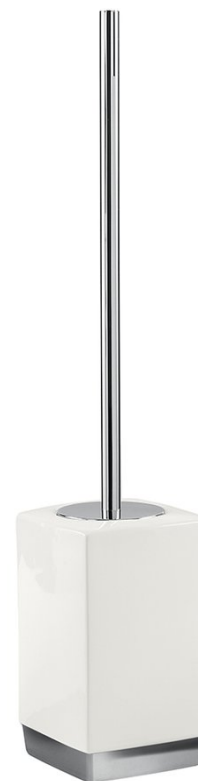

Kod: LY33

Podstawowe informacje

Marka: Gedy

Seria: LUCY

Rozmiary

Szerokość: 97 mm

Wysokość: 470 mm

Głębokość: 97 mm

Właściwości

Kolor: Biały

Materiał: Ceramika

Kształt: Kanciaste

Rodzaj: Szczotka WC

Instalacja: Do postawienia

Waga / szt.: 0.904 kg

Opakowanie: 1 szt.

Gwarancja: 2 lata