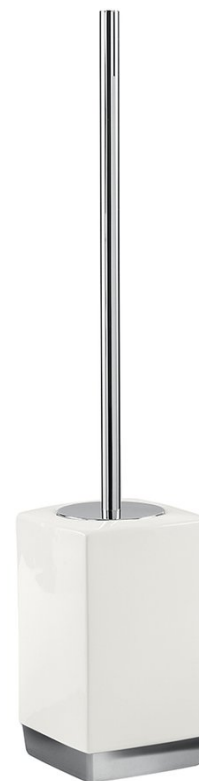

Kod: LY33

## Podstawowe informacje

Marka: Gedy  
Seria: LUCY

## Rozmiary

Szerokość: 97 mm  
Wysokość: 470 mm  
Głębokość: 97 mm

## Właściwości

Kolor: Biały  
Materiał: Ceramika  
Kształt: Kanciaste  
Rodzaj: Szczotka WC  
Instalacja: Do postawienia  
Waga / szt.: 0.904 kg  
Opakowanie: 1 szt.  
Gwarancja: 2 lata

Karta techniczna