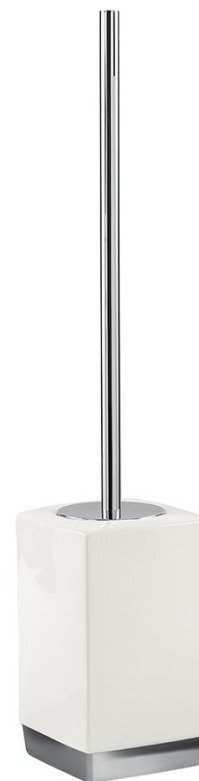

Kod: LY33

Podstawowe informacje

Marka: Gedy

Seria: LUCY

Rozmiary

Szerokość: 97 mm

Wysokość: 470 mm

Głębokość: 97 mm

Właściwości

Kolor: Biały

Materiał: Ceramika

Kształt: Kanciaste

Rodzaj: Szczotka WC

Instalacja: Do postawienia

Waga / szt.: 0.904 kg

Opakowanie: 1 szt.

Gwarancja: 2 lata