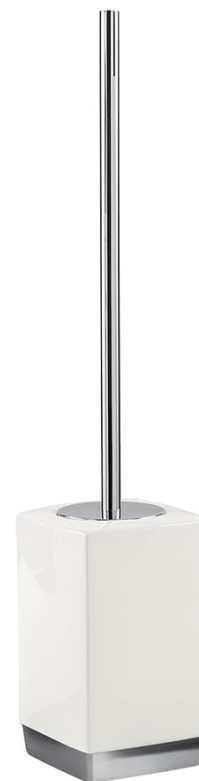

Kod: LY33

Podstawowe informacje

Marka: Gedy
Seria: LUCY

Rozmiary

Szerokość: 97 mm
Wysokość: 470 mm
Głębokość: 97 mm

Właściwości

Kolor: Biały
Materiał: Ceramika
Kształt: Kanciaste
Rodzaj: Szczotka WC
Instalacja: Do postawienia
Waga / szt.: 0.904 kg
Opakowanie: 1 szt.
Gwarancja: 2 lata