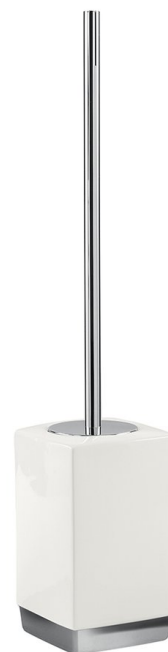

## LUCY szczotka do WC, ceramika

**Kod:** LY33

### Rozmiary

Szerokość: 97 mm  
Wysokość: 470 mm  
Głębokość: 97 mm

### Właściwości

Kolor: Biały  
Materiał: Ceramika  
Gwarancja: 2 lata