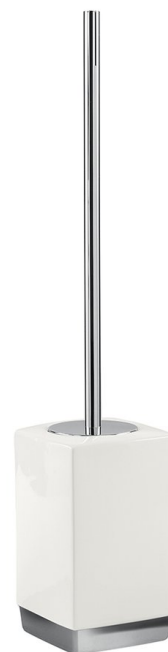

LUCY szczotka do WC, ceramika

Kod: LY33

Rozmiary

Szerokość: 97 mm
Wysokość: 470 mm
Głębokość: 97 mm

Właściwości

Kolor: Biały
Materiał: Ceramika
Gwarancja: 2 lata

Karta techniczna