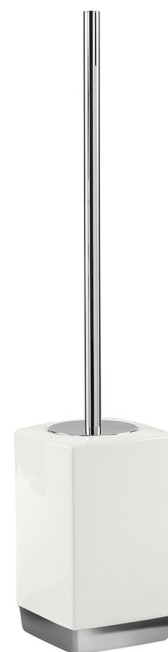

LUCY szczotka do WC, ceramika

Kod: LY33

Rozmiary

Szerokość: 97 mm
Wysokość: 470 mm
Głębokość: 97 mm

Właściwości

Gwarancja: 2 lata
Kolor: Biały
Materiał: Ceramika

Karta techniczna