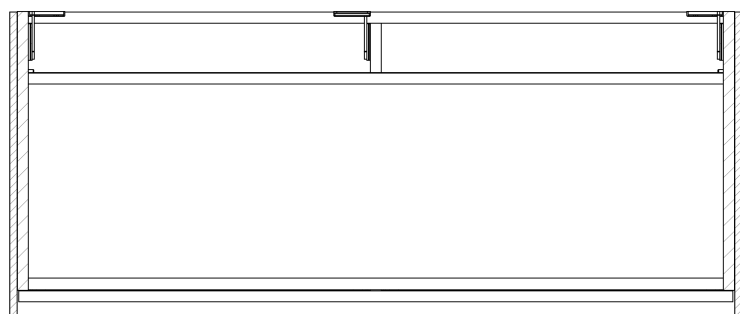

VIERA szafka umywalkowa 120x44x50cm, biały mat/dąb Alabama

Kod: VA120-2222

Podstawowe informacje

Marka: Sapho
Seria: VIERA

Rozmiary

Szerokość: 1200 mm
Wysokość: 440 mm
Głębokość: 500 mm

Właściwości

Kolor: Biały mat, Brązowy
Dekor: Dąb Alabama
Warianty kolorystyczne: Według wzornika
Materiał: DTDL, Solid Surface - Sztuczny kamień
Instalacja: Zawieszane na ścianie
Typ szafki: Szuflady
Typ umywalki: Umywalka nablutowa
Wyposażenie: Cichy domyk
Opakowanie nie zawiera: Umywalka
Waga / szt.: 68.4 kg
Gwarancja: 2 lata

Karta techniczna

Installation of drain + hot & cold water pipes