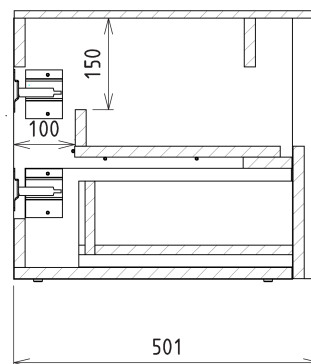

VIERA szafka umywalkowa 120x44x50cm, biały mat/dąb Alabama

Kod: VA120-2222

Podstawowe informacje

Marka: Sapho
Seria: VIERA

Rozmiary

Szerokość: 1200 mm
Wysokość: 440 mm
Głębokość: 500 mm

Właściwości

Kolor: Biały mat, Brązowy
Dekor: Dąb Alabama
Warianty kolorystyczne: Według wzornika
Materiał: DTDL, Solid Surface - Sztuczny kamień
Instalacja: Zawieszane na ścianie
Typ szafki: Szuflady
Typ umywalki: Umywalka nablutowa
Wyposażenie: Cichy domyk
Opakowanie nie zawiera: Umywalka
Waga / szt.: 68.4 kg
Gwarancja: 2 lata

Karta techniczna

Installation of drain + hot & cold water pipes