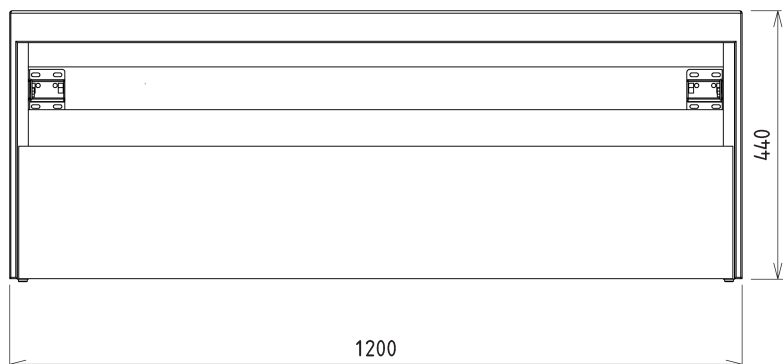

VIERA szafka umywalkowa 120x44x50cm, biały mat/dąb Alabama

Kod: VA120-2222

Podstawowe informacje

Marka: Sapho
Seria: VIERA

Rozmiary

Szerokość: 1200 mm
Wysokość: 440 mm
Głębokość: 500 mm

Właściwości

Kolor: Biały mat, Brązowy
Dekor: Dąb Alabama
Warianty kolorystyczne: Według wzornika
Materiał: DTDL, Solid Surface - Sztuczny kamień
Instalacja: Zawieszane na ścianie
Typ szafki: Szuflady
Typ umywalki: Umywalka nablutowa
Wyposażenie: Cichy domyk
Opakowanie nie zawiera: Umywalka
Waga / szt.: 68.4 kg
Gwarancja: 2 lata

Karta techniczna

Installation of drain + hot & cold water pipes