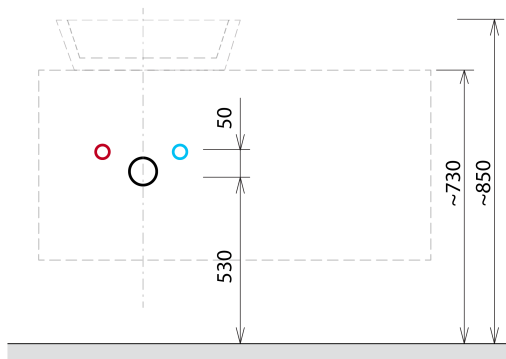

VIERA szafka umywalkowa 120x44x50cm, biały mat/dąb Alabama

Kod: VA120-2222

Podstawowe informacje

Marka: Sapho
Seria: VIERA

Rozmiary

Szerokość: 1200 mm
Wysokość: 440 mm
Głębokość: 500 mm

Właściwości

Kolor: Biały mat, Brązowy
Dekor: Dąb Alabama
Warianty kolorystyczne: Według wzornika
Materiał: DTDL, Solid Surface - Sztuczny kamień
Instalacja: Zawieszane na ścianie
Typ szafki: Szuflady
Typ umywalki: Umywalka nablutowa
Wyposażenie: Cichy domyk
Opakowanie nie zawiera: Umywalka
Waga / szt.: 68.4 kg
Gwarancja: 2 lata

Karta techniczna

Installation of drain + hot & cold water pipes