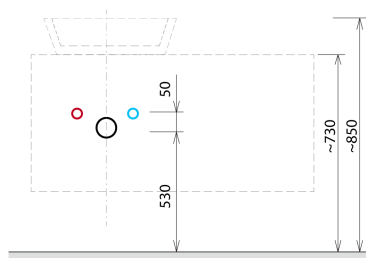

## Rozmiary

Szerokość: 1200 mm

Wysokość: 440 mm

Głębokość: 500 mm

## Karta techniczna

Installation of drain + hot & cold water pipes