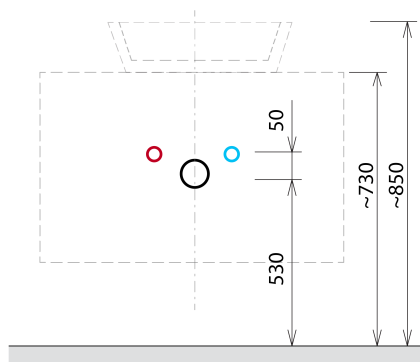

Karta techniczna

Installation of drain + hot & cold water pipes