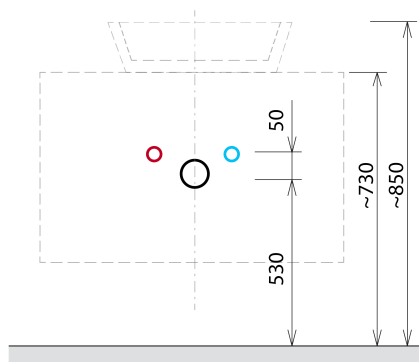

VIERA szafka umywalkowa 80x44x50cm, biały mat/dąb Alabama

Kod: VA080-2222

Podstawowe informacje

Marka: Sapho
Seria: VIERA

Rozmiary

Szerokość: 800 mm
Wysokość: 440 mm
Głębokość: 500 mm

Właściwości

Kolor: Biały mat, Brązowy
Dekor: Dąb Alabama
Warianty kolorystyczne: Według wzornika
Materiał: DTDL, Solid Surface - Sztuczny kamień
Instalacja: Zawieszane na ścianie
Typ szafki: Szuflady
Typ umywalki: Umywalka nablátowa
Wyposażenie: Cichy domyk
Opakowanie nie zawiera: Umywalka
Waga / szt.: 45.6 kg
Gwarancja: 2 lata

Karta techniczna

Installation of drain + hot & cold water pipes