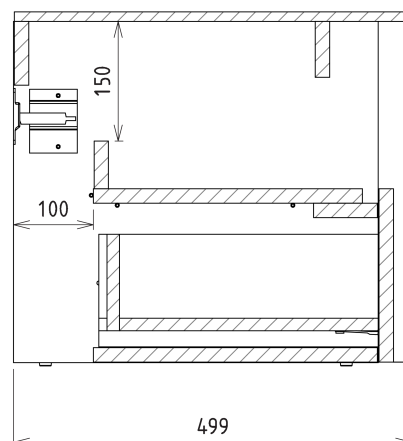

VIERA szafka umywalkowa 80x44x50cm, biały mat/dąb Alabama

Kod: VA080-2222

Podstawowe informacje

Marka: Sapho
Seria: VIERA

Rozmiary

Szerokość: 800 mm
Wysokość: 440 mm
Głębokość: 500 mm

Właściwości

Kolor: Biały mat, Brązowy
Dekor: Dąb Alabama
Warianty kolorystyczne: Według wzornika
Materiał: DTDL, Solid Surface - Sztuczny kamień
Instalacja: Zawieszane na ścianie
Typ szafki: Szuflady
Typ umywalki: Umywalka nablátowa
Wyposażenie: Cichy domyk
Opakowanie nie zawiera: Umywalka
Waga / szt.: 45.6 kg
Gwarancja: 2 lata

Karta techniczna

Installation of drain + hot & cold water pipes