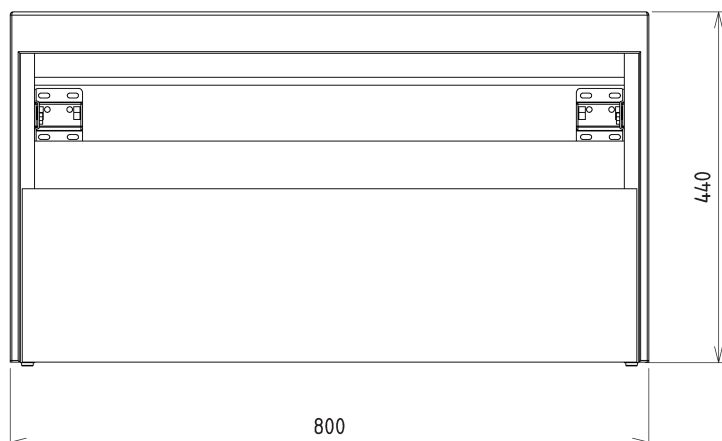

VIERA szafka umywalkowa 80x44x50cm, biały mat/dąb Alabama

Kod: VA080-2222

Podstawowe informacje

Marka: Sapho
Seria: VIERA

Rozmiary

Szerokość: 800 mm
Wysokość: 440 mm
Głębokość: 500 mm

Właściwości

Kolor: Biały mat, Brązowy
Dekor: Dąb Alabama
Warianty kolorystyczne: Według wzornika
Materiał: DTDL, Solid Surface - Sztuczny kamień
Instalacja: Zawieszane na ścianie
Typ szafki: Szuflady
Typ umywalki: Umywalka nablátowa
Wyposażenie: Cichy domyk
Opakowanie nie zawiera: Umywalka
Waga / szt.: 45.6 kg
Gwarancja: 2 lata

Karta techniczna

Installation of drain + hot & cold water pipes