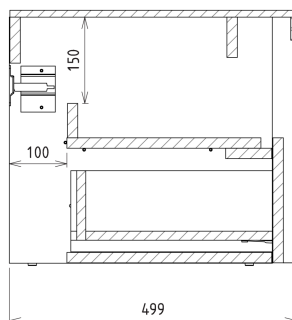

Karta techniczna

Installation of drain + hot & cold water pipes