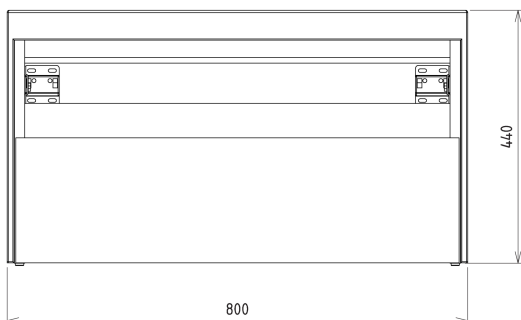

VIERA szafka umywalkowa 80x44x50cm, biały mat/dąb Alabama

 **SAPHO**

Kod: VA080-2222

Rozmiary

Szerokość: 800 mm

Wysokość: 440 mm

Głębokość: 500 mm

Właściwości

Kolor: Biały mat, Brązowy

Dekor: Dąb Alabama

Materiał: DTDL, Solid Surface - Sztuczny kamień

Gwarancja: 2 lata

Karta techniczna

Installation of drain + hot & cold water pipes