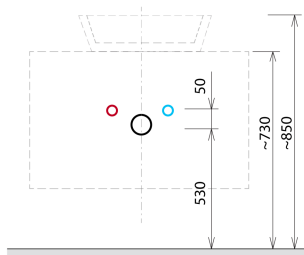

Karta techniczna

Installation of drain + hot & cold water pipes