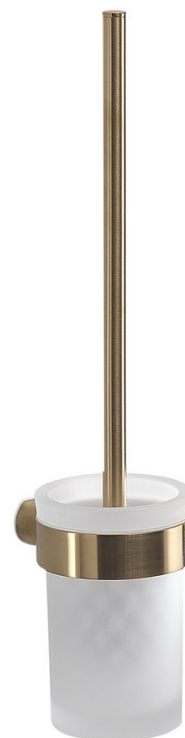

# PIRENEI wisząca szczotka do WC, szkło mleczne, złoty szczotkowany

Kod: PI330388

## Podstawowe informacje

Marka: Gedy  
Seria: PIRENEI

## Rozmiary

Średnica: 85 mm  
Szerokość: 85 mm  
Wysokość: 379 mm  
Głębokość: 105 mm

## Właściwości

Kolor: Złoty mat  
Materiał: Szkło, Stop  
Kształt: Obłe  
Rodzaj: Szczotka WC  
Instalacja: Wiercenie  
Wyposażenie: Powłoka PVD  
Waga / szt.: 0.956 kg  
Opakowanie: 1 szt.  
Gwarancja: 10 lat