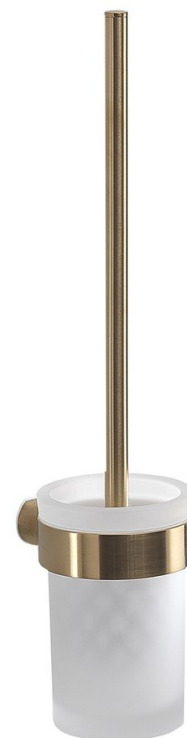

PIRENEI wisząca szczotka do WC, szkło mleczne, złoty szczotkowy

Kod: PI330388

Podstawowe informacje

Marka: Gedy
Seria: PIRENEI

Rozmiary

Średnica: 85 mm
Szerokość: 85 mm
Wysokość: 379 mm
Głębokość: 105 mm

Właściwości

Kolor: Złoty mat
Materiał: Szkło, Stop
Kształt: Obłe
Rodzaj: Szczotka WC
Instalacja: Wiercenie
Wyposażenie: Powłoka PVD
Waga / szt.: 0.956 kg
Opakowanie: 1 szt.
Gwarancja: 10 lat

PIRENEI wisząca szczotka do WC, szkło mleczne, złoty szczotkowy