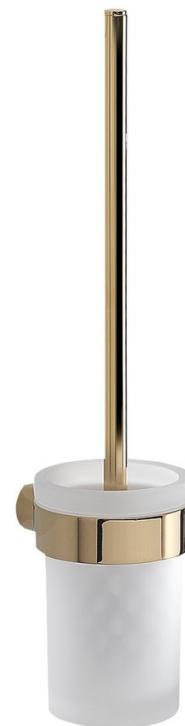

## PIRENEI wisząca szczotka do WC, szkło mleczne, złoty

Kod: PI330387

### Podstawowe informacje

Marka: Gedy  
Seria: PIRENEI

### Rozmiary

Średnica: 85 mm  
Szerokość: 85 mm  
Wysokość: 379 mm  
Głębokość: 105 mm

### Właściwości

Kolor: Złoty  
Materiał: Szkło, Stop  
Kształt: Obłe  
Rodzaj: Szczotka WC  
Instalacja: Wiercenie  
Wyposażenie: Powłoka PVD  
Waga / szt.: 0.956 kg  
Opakowanie: 1 szt.  
Gwarancja: 10 lat