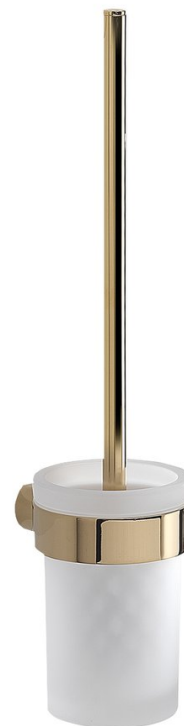

PIRENEI wisząca szczotka do WC, szkło mleczne, złoty

Kod: PI330387

Podstawowe informacje

Marka: Gedy
Seria: PIRENEI

Rozmiary

Średnica: 85 mm
Szerokość: 85 mm
Wysokość: 379 mm
Głębokość: 105 mm

Właściwości

Kolor: Złoty
Materiał: Szkło, Stop
Kształt: Obłe
Rodzaj: Szczotka WC
Instalacja: Wiercenie
Wyposażenie: Powłoka PVD
Waga / szt.: 0.956 kg
Opakowanie: 1 szt.
Gwarancja: 10 lat