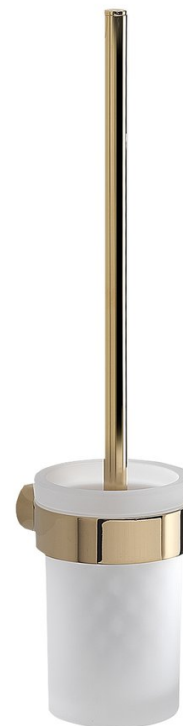

PIRENEI wisząca szczotka do WC, szkło mleczne, złoty

Kod: PI330387

Podstawowe informacje

Marka: Gedy
Seria: PIRENEI

Rozmiary

Średnica: 85 mm
Szerokość: 85 mm
Wysokość: 379 mm
Głębokość: 105 mm

Właściwości

Kolor: Złoty
Materiał: Szkło, Stop
Kształt: Obłe
Rodzaj: Szczotka WC
Instalacja: Wiercenie
Wyposażenie: Powłoka PVD
Waga / szt.: 0.956 kg
Opakowanie: 1 szt.
Gwarancja: 10 lat