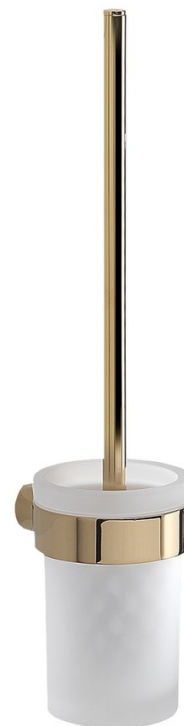

## PIRENEI wisząca szczotka do WC, szkło mleczne, złoty

Kod: PI330387

### Podstawowe informacje

Marka: Gedy  
Seria: PIRENEI

### Rozmiary

Średnica: 85 mm  
Szerokość: 85 mm  
Wysokość: 379 mm  
Głębokość: 105 mm

### Właściwości

Kolor: Złoty  
Materiał: Szkło, Stop  
Kształt: Obłe  
Rodzaj: Szczotka WC  
Instalacja: Wiercenie  
Wyposażenie: Powłoka PVD  
Waga / szt.: 0.956 kg  
Opakowanie: 1 szt.  
Gwarancja: 10 lat