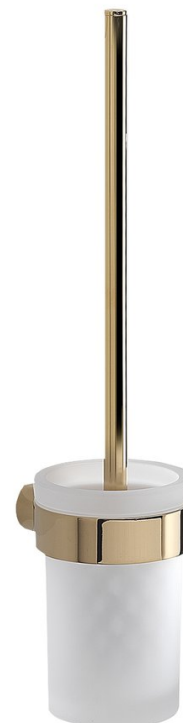

PIRENEI wisząca szczotka do WC, szkło mleczne, złoty

Kod: PI330387

Podstawowe informacje

Marka: Gedy
Seria: PIRENEI

Rozmiary

Średnica: 85 mm
Szerokość: 85 mm
Wysokość: 379 mm
Głębokość: 105 mm

Właściwości

Kolor: Złoty
Materiał: Szkło, Stop
Kształt: Obłe
Rodzaj: Szczotka WC
Instalacja: Wiercenie
Wyposażenie: Powłoka PVD
Waga / szt.: 0.956 kg
Opakowanie: 1 szt.
Gwarancja: 10 lat