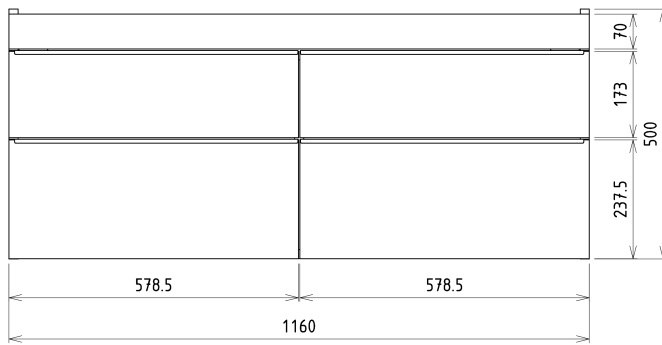

## Rozmiary

Szerokość: 1160 mm

Wysokość: 500 mm

Głębokość: 441 mm

## Polecamy dokupić

1 szt. THALIE 120 umywalka meblowa podwójna 120x46cm, biała (Kod: TH11120)

## Części zamienne

Wieszak metalowy CAMAR 60x28 (Kod: D-07.091.660.05)

SITIA szafka umywalkowa 116x50x44,2cm, 4 szuflady,  
dąb Alabama

Karta techniczna

Installation of drain + hot & cold water pipes