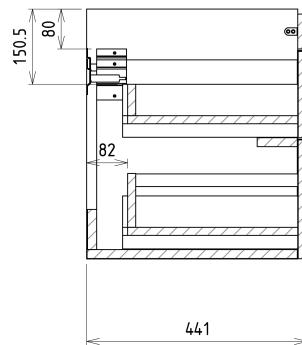

## Rozmiary

Szerokość: 1160 mm

Wysokość: 500 mm

Głębokość: 441 mm

## Polecamy dokupić

1 szt. THALIE 120 umywalka meblowa podwójna 120x46cm, biała (Kod: TH11120)

## Części zamienne

Wieszak metalowy CAMAR 60x28 (Kod: D-07.091.660.05)

SITIA szafka umywalkowa 116x50x44,2cm, 4 szuflady,  
dąb Alabama

Karta techniczna

Installation of drain + hot & cold water pipes