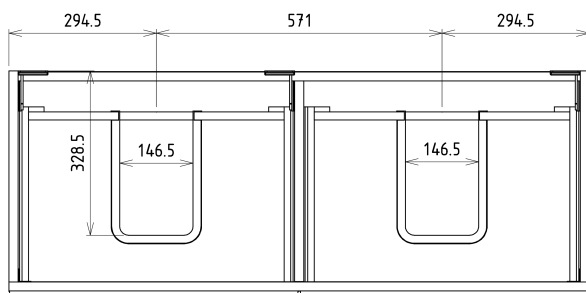

## Rozmiary

Szerokość: 1160 mm

Wysokość: 500 mm

Głębokość: 441 mm

## Polecamy dokupić

1 szt. THALIE 120 umywalka meblowa podwójna 120x46cm, biała (Kod: TH11120)

## Części zamienne

Wieszak metalowy CAMAR 60x28 (Kod: D-07.091.660.05)

SITIA szafka umywalkowa 116x50x44,2cm, 4 szuflady,  
dąb Alabama

Karta techniczna

Installation of drain + hot & cold water pipes