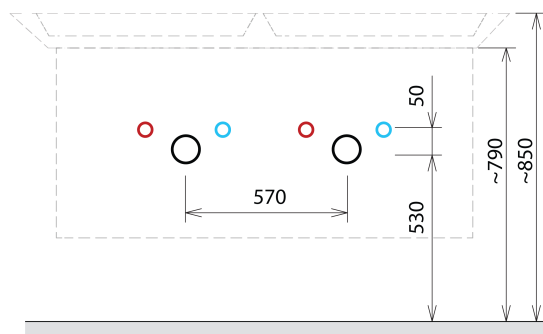

## Rozmiary

Szerokość: 1160 mm

Wysokość: 500 mm

Głębokość: 441 mm

## Polecamy dokupić

1 szt. THALIE 120 umywalka meblowa podwójna 120x46cm, biała (Kod: TH11120)

## Części zamienne

Wieszak metalowy CAMAR 60x28 (Kod: D-07.091.660.05)

SITIA szafka umywalkowa 116x50x44,2cm, 4 szuflady,  
dąb Alabama

Karta techniczna

Installation of drain + hot & cold water pipes