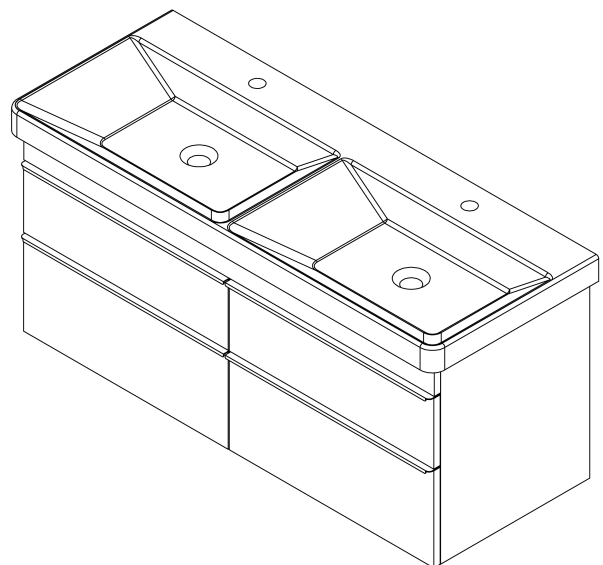

## Rozmiary

Szerokość: 1160 mm

Wysokość: 500 mm

Głębokość: 441 mm

## Polecamy dokupić

1 szt. THALIE 120 umywalka meblowa podwójna 120x46cm, biała (Kod: TH11120)

## Części zamienne

Wieszak metalowy CAMAR 60x28 (Kod: D-07.091.660.05)

SITIA szafka umywalkowa 116x50x44,2cm, 4 szuflady,  
dąb Alabama

Karta techniczna

Installation of drain + hot & cold water pipes