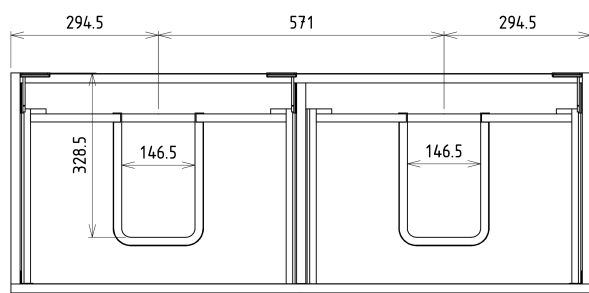

SITIA szafka umywalkowa 116x50x44,2cm, 4 szuflady, dąb Alabama

Kod: SI120-2222

Podstawowe informacje

Marka: Sapho

Seria: SITIA

Rozmiary

Szerokość: 1160 mm

Wysokość: 500 mm

Głębokość: 441 mm

Właściwości

Kolor: Brązowy

Dekor: Dąb Alabama

Warianty kolorystyczne: Według wzornika

Materiał: MDF/laminat

Instalacja: Zawieszane na ścianie

Typ szafki: Szuflady

Typ umywalki: Umywalka podwójna

Wyposażenie: Cichy domyk

Opakowanie zawiera: Uchwyt

Opakowanie nie zawiera: Umywalka

Waga / szt.: 40.0 kg

Gwarancja: 2 lata

Części zamienne

Wieszak metalowy CAMAR 60x28 (Kod: D-07.091.660.05)

Karta techniczna

Installation of drain + hot & cold water pipes