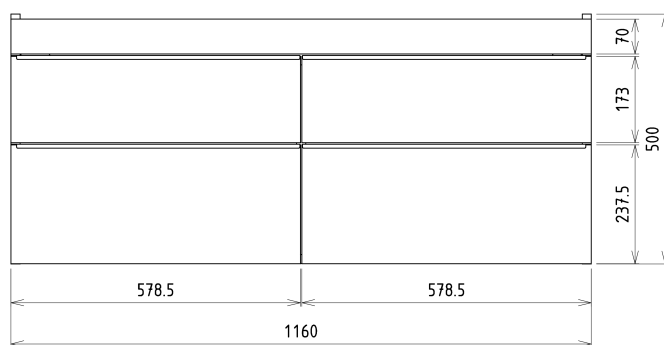

Karta techniczna

Installation of drain + hot & cold water pipes