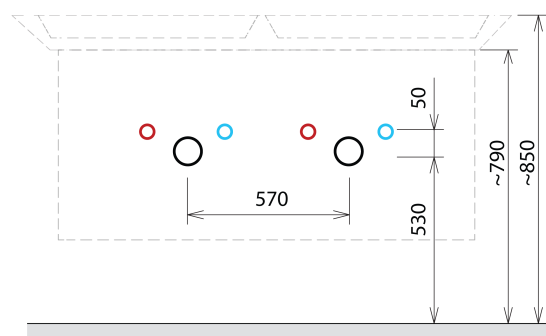

SITIA szafka umywalkowa 116x50x44,2cm, 4 szuflady, dąb Alabama

Kod: SI120-2222

Podstawowe informacje

Marka: Sapho

Seria: SITIA

Rozmiary

Szerokość: 1160 mm

Wysokość: 500 mm

Głębokość: 441 mm

Właściwości

Kolor: Brązowy

Dekor: Dąb Alabama

Warianty kolorystyczne: Według wzornika

Materiał: MDF/laminat

Instalacja: Zawieszane na ścianie

Typ szafki: Szuflady

Typ umywalki: Umywalka podwójna

Wyposażenie: Cichy domyk

Opakowanie zawiera: Uchwyt

Opakowanie nie zawiera: Umywalka

Waga / szt.: 40.0 kg

Gwarancja: 2 lata

Części zamienne

Wieszak metalowy CAMAR 60x28 (Kod: D-07.091.660.05)

Karta techniczna

Installation of drain + hot & cold water pipes