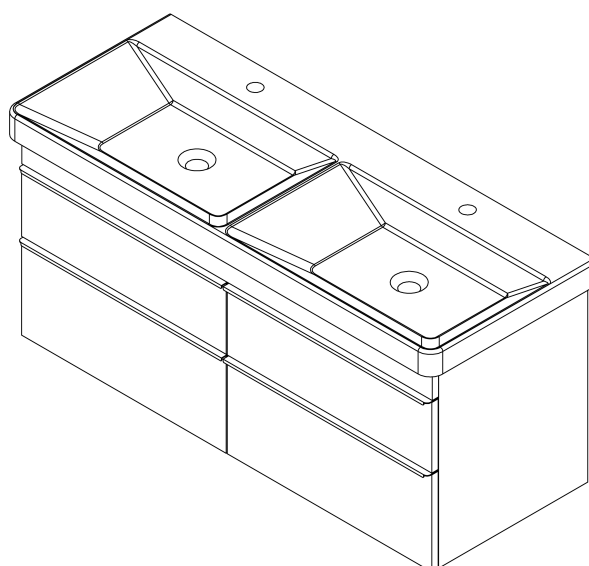

Karta techniczna

Installation of drain + hot & cold water pipes