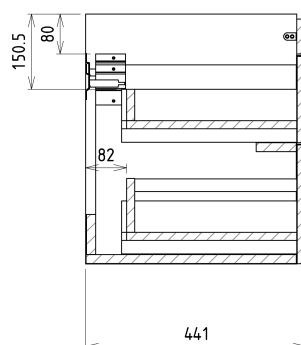

SITIA szafka umywalkowa 116x50x44,2cm, 4 szuflady, dąb Alabama

Kod: SI120-2222

Podstawowe informacje

Marka: Sapho

Seria: SITIA

Rozmiary

Szerokość: 1160 mm

Wysokość: 500 mm

Głębokość: 441 mm

Właściwości

Kolor: Brązowy

Dekor: Dąb Alabama

Warianty kolorystyczne: Według wzornika

Materiał: MDF/laminat

Instalacja: Zawieszane na ścianie

Typ szafki: Szuflady

Typ umywalki: Umywalka podwójna

Wyposażenie: Cichy domyk

Opakowanie zawiera: Uchwyt

Opakowanie nie zawiera: Umywalka

Waga / szt.: 40.0 kg

Gwarancja: 2 lata

Części zamienne

Wieszak metalowy CAMAR 60x28 (Kod: D-07.091.660.05)

Karta techniczna

Installation of drain + hot & cold water pipes