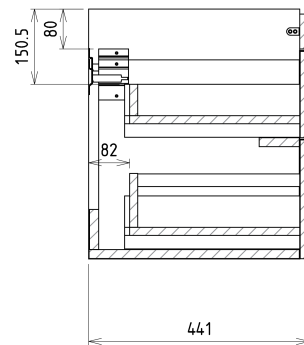

SITIA szafka umywalkowa 116x50x44,2cm, 4 szuflady, dąb Alabama

Kod: SI120-2222

Podstawowe informacje

Marka: Sapho

Seria: SITIA

Rozmiary

Szerokość: 1160 mm

Wysokość: 500 mm

Głębokość: 441 mm

Właściwości

Kolor: Brązowy

Dekor: Dąb Alabama

Warianty kolorystyczne: Według wzornika

Materiał: MDF/laminat

Instalacja: Zawieszane na ścianie

Typ szafki: Szuflady

Typ umywalki: Umywalka podwójna

Wyposażenie: Cichy domyk

Opakowanie zawiera: Uchwyt

Opakowanie nie zawiera: Umywalka

Waga / szt.: 40.0 kg

Gwarancja: 2 lata

Polecamy dokupić

1 szt. THALIE 120 umywalka meblowa podwójna 120x46cm, biała (Kod: TH11120)

Części zamienne

Wieszak metalowy CAMAR 60x28 (Kod: D-07.091.660.05)

SITIA szafka umywalkowa 116x50x44,2cm, 4 szuflady,
dąb Alabama

Karta techniczna

Installation of drain + hot & cold water pipes