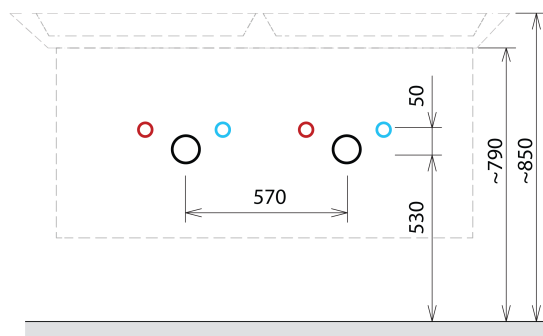

SITIA szafka umywalkowa 116x50x44,2cm, 4 szuflady, dąb Alabama

Kod: SI120-2222

Podstawowe informacje

Marka: Sapho

Seria: SITIA

Rozmiary

Szerokość: 1160 mm

Wysokość: 500 mm

Głębokość: 441 mm

Właściwości

Kolor: Brązowy

Dekor: Dąb Alabama

Warianty kolorystyczne: Według wzornika

Materiał: MDF/laminat

Instalacja: Zawieszane na ścianie

Typ szafki: Szuflady

Typ umywalki: Umywalka podwójna

Wyposażenie: Cichy domyk

Opakowanie zawiera: Uchwyt

Opakowanie nie zawiera: Umywalka

Waga / szt.: 40.0 kg

Gwarancja: 2 lata

Polecamy dokupić

1 szt. THALIE 120 umywalka meblowa podwójna 120x46cm, biała (Kod: TH11120)

Części zamienne

Wieszak metalowy CAMAR 60x28 (Kod: D-07.091.660.05)

SITIA szafka umywalkowa 116x50x44,2cm, 4 szuflady,
dąb Alabama

Karta techniczna

Installation of drain + hot & cold water pipes