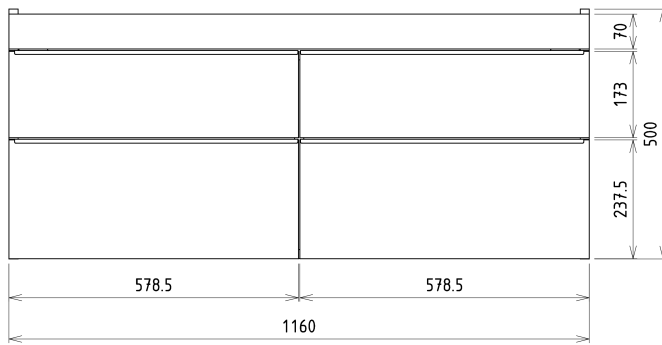

SITIA szafka umywalkowa 116x50x44,2cm, 4 szuflady, dąb Alabama

Kod: SI120-2222

Podstawowe informacje

Marka: Sapho

Seria: SITIA

Rozmiary

Szerokość: 1160 mm

Wysokość: 500 mm

Głębokość: 441 mm

Właściwości

Kolor: Brązowy

Dekor: Dąb Alabama

Warianty kolorystyczne: Według wzornika

Materiał: MDF/laminat

Instalacja: Zawieszane na ścianie

Typ szafki: Szuflady

Typ umywalki: Umywalka podwójna

Wyposażenie: Cichy domyk

Opakowanie zawiera: Uchwyt

Opakowanie nie zawiera: Umywalka

Waga / szt.: 40.0 kg

Gwarancja: 2 lata

Polecamy dokupić

1 szt. THALIE 120 umywalka meblowa podwójna 120x46cm, biała (Kod: TH11120)

Części zamienne

Wieszak metalowy CAMAR 60x28 (Kod: D-07.091.660.05)

SITIA szafka umywalkowa 116x50x44,2cm, 4 szuflady,
dąb Alabama

Karta techniczna

Installation of drain + hot & cold water pipes