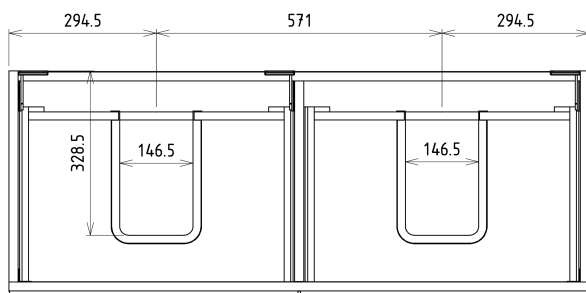

SITIA szafka umywalkowa 116x50x44,2cm, 4 szuflady, dąb Alabama

Kod: SI120-2222

Podstawowe informacje

Marka: Sapho

Seria: SITIA

Rozmiary

Szerokość: 1160 mm

Wysokość: 500 mm

Głębokość: 441 mm

Właściwości

Kolor: Brązowy

Dekor: Dąb Alabama

Warianty kolorystyczne: Według wzornika

Materiał: MDF/laminat

Instalacja: Zawieszane na ścianie

Typ szafki: Szuflady

Typ umywalki: Umywalka podwójna

Wyposażenie: Cichy domyk

Opakowanie zawiera: Uchwyt

Opakowanie nie zawiera: Umywalka

Waga / szt.: 40.0 kg

Gwarancja: 2 lata

Polecamy dokupić

1 szt. THALIE 120 umywalka meblowa podwójna 120x46cm, biała (Kod: TH11120)

Części zamienne

Wieszak metalowy CAMAR 60x28 (Kod: D-07.091.660.05)

SITIA szafka umywalkowa 116x50x44,2cm, 4 szuflady,
dąb Alabama

Karta techniczna

Installation of drain + hot & cold water pipes