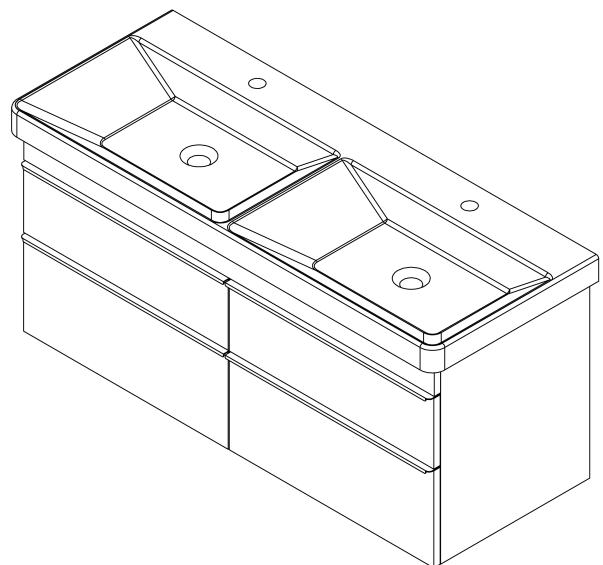

SITIA szafka umywalkowa 116x50x44,2cm, 4 szuflady, dąb Alabama

Kod: SI120-2222

Podstawowe informacje

Marka: Sapho

Seria: SITIA

Rozmiary

Szerokość: 1160 mm

Wysokość: 500 mm

Głębokość: 441 mm

Właściwości

Kolor: Brązowy

Dekor: Dąb Alabama

Warianty kolorystyczne: Według wzornika

Materiał: MDF/laminat

Instalacja: Zawieszane na ścianie

Typ szafki: Szuflady

Typ umywalki: Umywalka podwójna

Wyposażenie: Cichy domyk

Opakowanie zawiera: Uchwyt

Opakowanie nie zawiera: Umywalka

Waga / szt.: 40.0 kg

Gwarancja: 2 lata

Polecamy dokupić

1 szt. THALIE 120 umywalka meblowa podwójna 120x46cm, biała (Kod: TH11120)

Części zamienne

Wieszak metalowy CAMAR 60x28 (Kod: D-07.091.660.05)

SITIA szafka umywalkowa 116x50x44,2cm, 4 szuflady,
dąb Alabama

Karta techniczna

Installation of drain + hot & cold water pipes