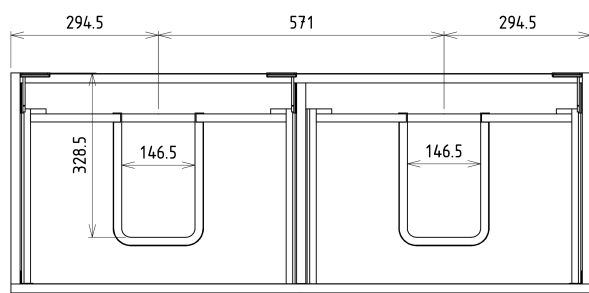

SITIA szafka umywalkowa 116x50x44,2cm, 4 szuflady, dąb Alabama

Kod: SI120-2222

Podstawowe informacje

Marka: Sapho

Seria: SITIA

Rozmiary

Szerokość: 1160 mm

Wysokość: 500 mm

Głębokość: 441 mm

Właściwości

Kolor: Brązowy

Dekor: Dąb Alabama

Warianty kolorystyczne: Według wzornika

Materiał: MDF/laminat

Instalacja: Zawieszane na ścianie

Typ szafki: Szuflady

Typ umywalki: Umywalka podwójna

Wyposażenie: Cichy domyk

Opakowanie zawiera: Uchwyt

Opakowanie nie zawiera: Umywalka

Waga / szt.: 40.0 kg

Gwarancja: 2 lata

Polecamy dokupić

1 szt. THALIE 120 umywalka meblowa podwójna 120x46cm, biała (Kod: TH11120)

Części zamienne

Wieszak metalowy CAMAR 60x28 (Kod: D-07.091.660.05)

Karta techniczna

Installation of drain + hot & cold water pipes