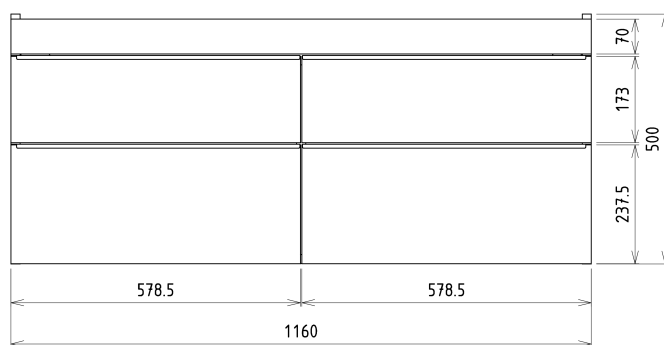

SITIA szafka umywalkowa 116x50x44,2cm, 4 szuflady, dąb Alabama

Kod: SI120-2222

Podstawowe informacje

Marka: Sapho

Seria: SITIA

Rozmiary

Szerokość: 1160 mm

Wysokość: 500 mm

Głębokość: 441 mm

Właściwości

Kolor: Brązowy

Dekor: Dąb Alabama

Warianty kolorystyczne: Według wzornika

Materiał: MDF/laminat

Instalacja: Zawieszane na ścianie

Typ szafki: Szuflady

Typ umywalki: Umywalka podwójna

Wyposażenie: Cichy domyk

Opakowanie zawiera: Uchwyt

Opakowanie nie zawiera: Umywalka

Waga / szt.: 40.0 kg

Gwarancja: 2 lata

Polecamy dokupić

1 szt. THALIE 120 umywalka meblowa podwójna 120x46cm, biała (Kod: TH11120)

Części zamienne

Wieszak metalowy CAMAR 60x28 (Kod: D-07.091.660.05)

Karta techniczna

Installation of drain + hot & cold water pipes