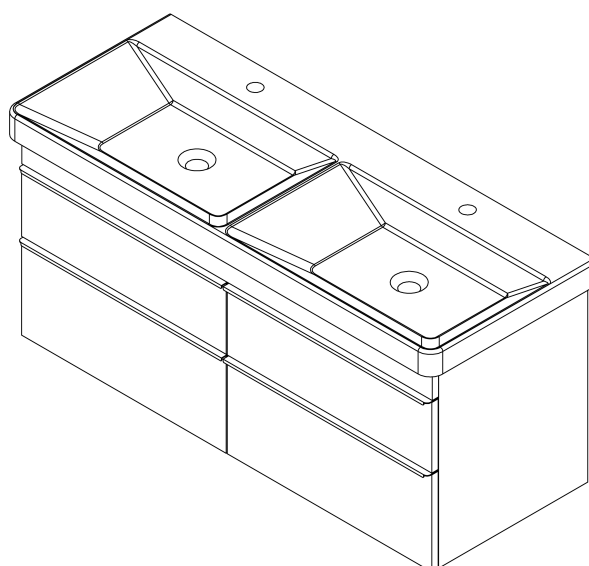

SITIA szafka umywalkowa 116x50x44,2cm, 4 szuflady, dąb Alabama

Kod: SI120-2222

Podstawowe informacje

Marka: Sapho

Seria: SITIA

Rozmiary

Szerokość: 1160 mm

Wysokość: 500 mm

Głębokość: 441 mm

Właściwości

Kolor: Brązowy

Dekor: Dąb Alabama

Warianty kolorystyczne: Według wzornika

Materiał: MDF/laminat

Instalacja: Zawieszane na ścianie

Typ szafki: Szuflady

Typ umywalki: Umywalka podwójna

Wyposażenie: Cichy domyk

Opakowanie zawiera: Uchwyt

Opakowanie nie zawiera: Umywalka

Waga / szt.: 40.0 kg

Gwarancja: 2 lata

Polecamy dokupić

1 szt. THALIE 120 umywalka meblowa podwójna 120x46cm, biała (Kod: TH11120)

Części zamienne

Wieszak metalowy CAMAR 60x28 (Kod: D-07.091.660.05)

Karta techniczna

Installation of drain + hot & cold water pipes