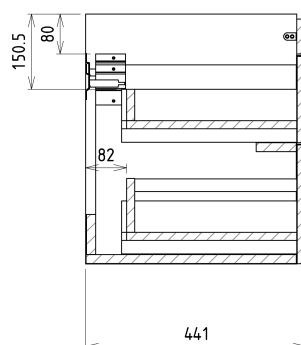

SITIA szafka umywalkowa 116x50x44,2cm, 4 szuflady, dąb Alabama

Kod: SI120-2222

Podstawowe informacje

Marka: Sapho

Seria: SITIA

Rozmiary

Szerokość: 1160 mm

Wysokość: 500 mm

Głębokość: 441 mm

Właściwości

Kolor: Brązowy

Dekor: Dąb Alabama

Warianty kolorystyczne: Według wzornika

Materiał: MDF/laminat

Instalacja: Zawieszane na ścianie

Typ szafki: Szuflady

Typ umywalki: Umywalka podwójna

Wyposażenie: Cichy domyk

Opakowanie zawiera: Uchwyt

Opakowanie nie zawiera: Umywalka

Waga / szt.: 40.0 kg

Gwarancja: 2 lata

Polecamy dokupić

1 szt. THALIE 120 umywalka meblowa podwójna 120x46cm, biała (Kod: TH11120)

Części zamienne

Wieszak metalowy CAMAR 60x28 (Kod: D-07.091.660.05)

Karta techniczna

Installation of drain + hot & cold water pipes