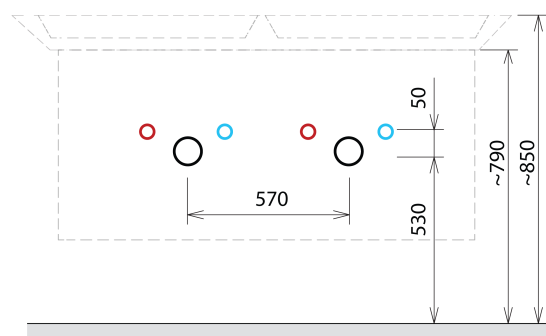

SITIA szafka umywalkowa 116x50x44,2cm, 4 szuflady, dąb Alabama

Kod: SI120-2222

Podstawowe informacje

Marka: Sapho

Seria: SITIA

Rozmiary

Szerokość: 1160 mm

Wysokość: 500 mm

Głębokość: 441 mm

Właściwości

Kolor: Brązowy

Dekor: Dąb Alabama

Warianty kolorystyczne: Według wzornika

Materiał: MDF/laminat

Instalacja: Zawieszane na ścianie

Typ szafki: Szuflady

Typ umywalki: Umywalka podwójna

Wyposażenie: Cichy domyk

Opakowanie zawiera: Uchwyt

Opakowanie nie zawiera: Umywalka

Waga / szt.: 40.0 kg

Gwarancja: 2 lata

Polecamy dokupić

1 szt. THALIE 120 umywalka meblowa podwójna 120x46cm, biała (Kod: TH11120)

Części zamienne

Wieszak metalowy CAMAR 60x28 (Kod: D-07.091.660.05)

Karta techniczna

Installation of drain + hot & cold water pipes