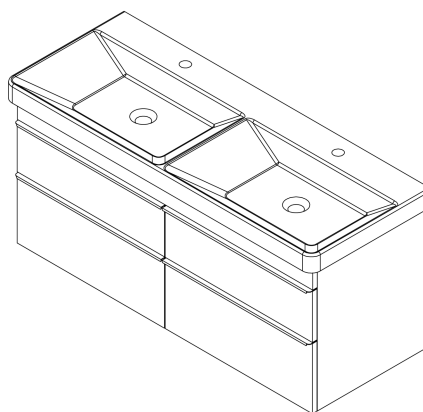

SITIA szafka umywalkowa 116x50x44,2cm, 4 szuflady, dąb Alabama

Kod: SI120-2222

Rozmiary

Szerokość: 1160 mm

Wysokość: 500 mm

Głębokość: 441 mm

Właściwości

Kolor: Brązowy

Dekor: Dąb Alabama

Materiał: MDF/laminat

Gwarancja: 2 lata

Karta techniczna

Installation of drain + hot & cold water pipes