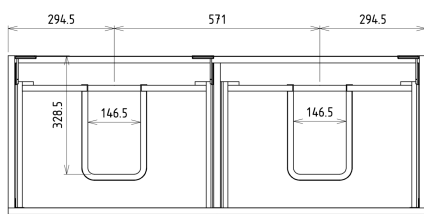

Karta techniczna

Installation of drain + hot & cold water pipes