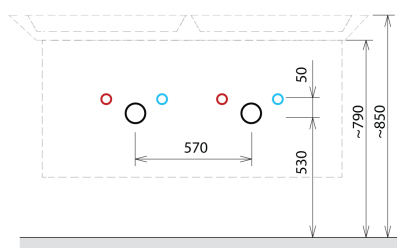

Karta techniczna

Installation of drain + hot & cold water pipes