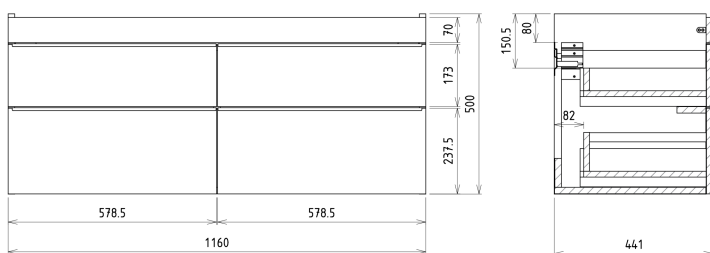

SITIA szafka umywalkowa 116x50x44,2cm, 4 szuflady, dąb Alabama

Kod: SI120-2222

Rozmiary

Szerokość: 1160 mm

Wysokość: 500 mm

Głębokość: 441 mm

Właściwości

Kolor: Brązowy

Dekor: Dąb Alabama

Materiał: MDF/laminat

Gwarancja: 2 lata

Karta techniczna

Installation of drain + hot & cold water pipes