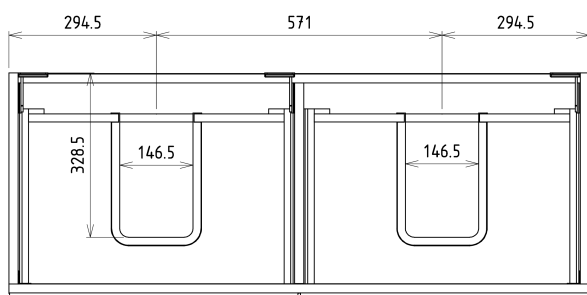

SITIA szafka umywalkowa 116x50x44,2cm, 4 szuflady, sosna rustykalna

Karta techniczna

Installation of drain + hot & cold water pipes