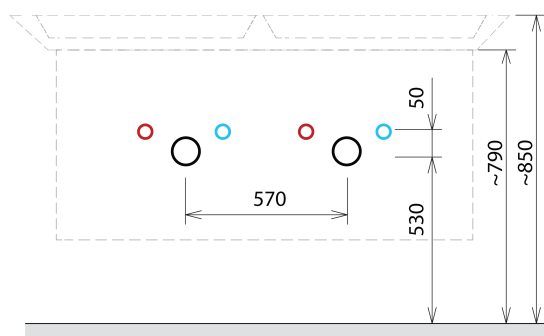

SITIA szafka umywalkowa 116x50x44,2cm, 4 szuflady, sosna rustykalna

Karta techniczna

Installation of drain + hot & cold water pipes