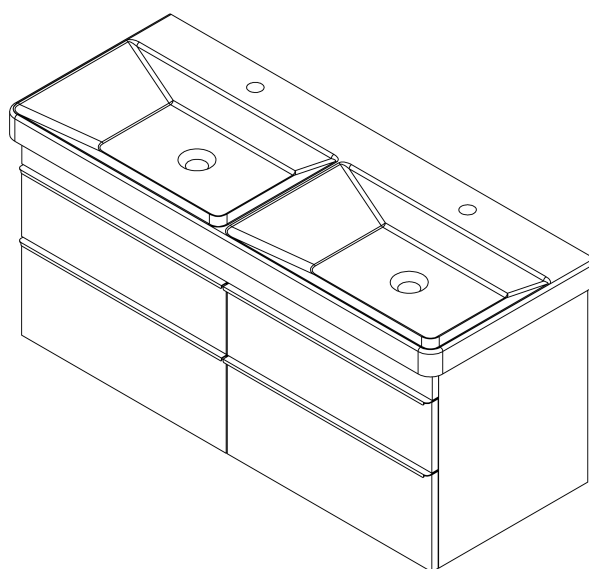

SITIA szafka umywalkowa 116x50x44,2cm, 4 szuflady, sosna rustykalna

Karta techniczna

Installation of drain + hot & cold water pipes