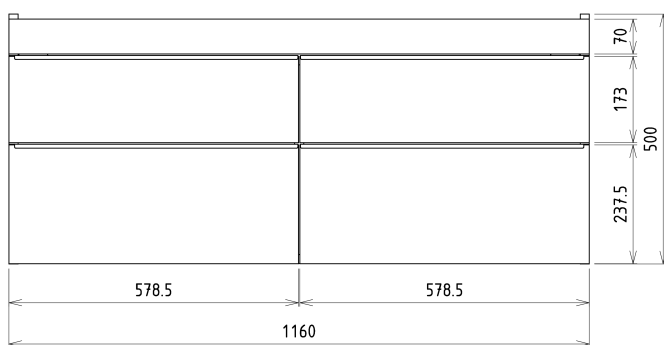

SITIA szafka umywalkowa 116x50x44,2cm, 4 szuflady, sosna rustykalna

Karta techniczna

Installation of drain + hot & cold water pipes