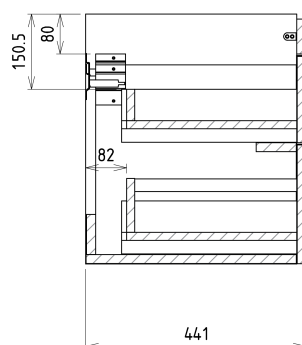

SITIA szafka umywalkowa 116x50x44,2cm, 4 szuflady, sosna rustykalna

Karta techniczna

Installation of drain + hot & cold water pipes