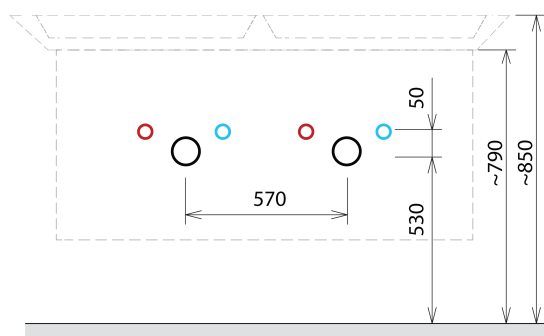

SITIA szafka umywalkowa 116x50x44,2cm, 4 szuflady, sosna rustykalna

Kod: SI120-1616

Podstawowe informacje

Marka: Sapho

Seria: SITIA

Rozmiary

Szerokość: 1160 mm

Wysokość: 500 mm

Głębokość: 441 mm

Właściwości

Kolor: Brązowy

Dekor: Sosna rustykalna

Warianty kolorystyczne: Według wzornika

Materiał: MDF/laminat

Instalacja: Zawieszane na ścianie

Typ szafki: Szuflady

Typ umywalki: Umywalka podwójna

Wyposażenie: Cichy domyk

Opakowanie zawiera: Uchwyt

Opakowanie nie zawiera: Umywalka

Waga / szt.: 40.0 kg

Gwarancja: 2 lata

Polecamy dokupić

1 szt. THALIE 120 umywalka meblowa podwójna 120x46cm, biała (Kod: TH11120)

Części zamienne

Wieszak metalowy CAMAR 60x28 (Kod: D-07.091.660.05)

SITIA szafka umywalkowa 116x50x44,2cm, 4 szuflady, sosna rustykalna

Karta techniczna

Installation of drain + hot & cold water pipes