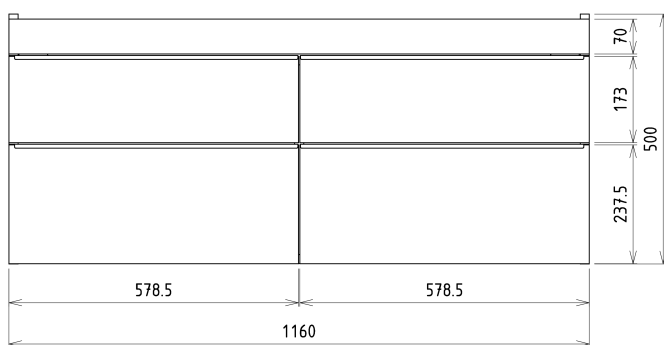

SITIA szafka umywalkowa 116x50x44,2cm, 4 szuflady, sosna rustykalna

Kod: SI120-1616

Podstawowe informacje

Marka: Sapho

Seria: SITIA

Rozmiary

Szerokość: 1160 mm

Wysokość: 500 mm

Głębokość: 441 mm

Właściwości

Kolor: Brązowy

Dekor: Sosna rustykalna

Warianty kolorystyczne: Według wzornika

Materiał: MDF/laminat

Instalacja: Zawieszane na ścianie

Typ szafki: Szuflady

Typ umywalki: Umywalka podwójna

Wyposażenie: Cichy domyk

Opakowanie zawiera: Uchwyt

Opakowanie nie zawiera: Umywalka

Waga / szt.: 40.0 kg

Gwarancja: 2 lata

Polecamy dokupić

1 szt. THALIE 120 umywalka meblowa podwójna 120x46cm, biała (Kod: TH11120)

Części zamienne

Wieszak metalowy CAMAR 60x28 (Kod: D-07.091.660.05)

SITIA szafka umywalkowa 116x50x44,2cm, 4 szuflady, sosna rustykalna

Karta techniczna

Installation of drain + hot & cold water pipes