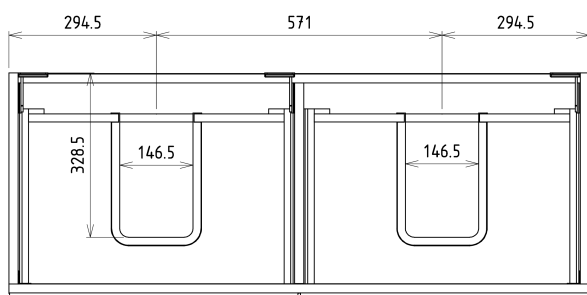

SITIA szafka umywalkowa 116x50x44,2cm, 4 szuflady, sosna rustykalna

Kod: SI120-1616

Podstawowe informacje

Marka: Sapho

Seria: SITIA

Rozmiary

Szerokość: 1160 mm

Wysokość: 500 mm

Głębokość: 441 mm

Właściwości

Kolor: Brązowy

Dekor: Sosna rustykalna

Warianty kolorystyczne: Według wzornika

Materiał: MDF/laminat

Instalacja: Zawieszane na ścianie

Typ szafki: Szuflady

Typ umywalki: Umywalka podwójna

Wyposażenie: Cichy domyk

Opakowanie zawiera: Uchwyt

Opakowanie nie zawiera: Umywalka

Waga / szt.: 40.0 kg

Gwarancja: 2 lata

Polecamy dokupić

1 szt. THALIE 120 umywalka meblowa podwójna 120x46cm, biała (Kod: TH11120)

Części zamienne

Wieszak metalowy CAMAR 60x28 (Kod: D-07.091.660.05)

SITIA szafka umywalkowa 116x50x44,2cm, 4 szuflady, sosna rustykalna

Karta techniczna

Installation of drain + hot & cold water pipes