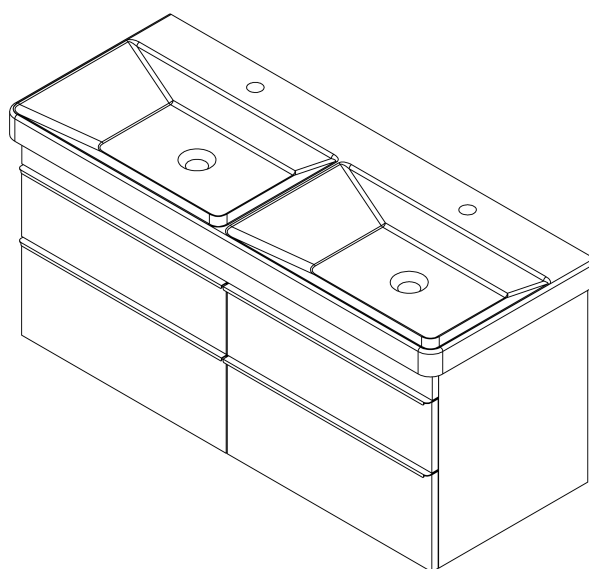

SITIA szafka umywalkowa 116x50x44,2cm, 4 szuflady, sosna rustykalna

Kod: SI120-1616

Podstawowe informacje

Marka: Sapho

Seria: SITIA

Rozmiary

Szerokość: 1160 mm

Wysokość: 500 mm

Głębokość: 441 mm

Właściwości

Kolor: Brązowy

Dekor: Sosna rustykalna

Warianty kolorystyczne: Według wzornika

Materiał: MDF/laminat

Instalacja: Zawieszane na ścianie

Typ szafki: Szuflady

Typ umywalki: Umywalka podwójna

Wyposażenie: Cichy domyk

Opakowanie zawiera: Uchwyt

Opakowanie nie zawiera: Umywalka

Waga / szt.: 40.0 kg

Gwarancja: 2 lata

Polecamy dokupić

1 szt. THALIE 120 umywalka meblowa podwójna 120x46cm, biała (Kod: TH11120)

Części zamienne

Wieszak metalowy CAMAR 60x28 (Kod: D-07.091.660.05)

SITIA szafka umywalkowa 116x50x44,2cm, 4 szuflady, sosna rustykalna

Karta techniczna

Installation of drain + hot & cold water pipes