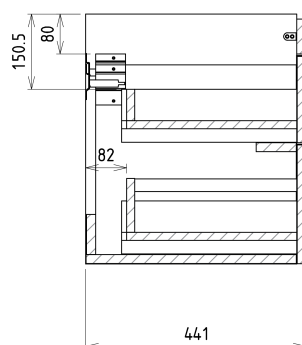

SITIA szafka umywalkowa 116x50x44,2cm, 4 szuflady, sosna rustykalna

Kod: SI120-1616

Podstawowe informacje

Marka: Sapho

Seria: SITIA

Rozmiary

Szerokość: 1160 mm

Wysokość: 500 mm

Głębokość: 441 mm

Właściwości

Kolor: Brązowy

Dekor: Sosna rustykalna

Warianty kolorystyczne: Według wzornika

Materiał: MDF/laminat

Instalacja: Zawieszane na ścianie

Typ szafki: Szuflady

Typ umywalki: Umywalka podwójna

Wyposażenie: Cichy domyk

Opakowanie zawiera: Uchwyt

Opakowanie nie zawiera: Umywalka

Waga / szt.: 40.0 kg

Gwarancja: 2 lata

Polecamy dokupić

1 szt. THALIE 120 umywalka meblowa podwójna 120x46cm, biała (Kod: TH11120)

Części zamienne

Wieszak metalowy CAMAR 60x28 (Kod: D-07.091.660.05)

SITIA szafka umywalkowa 116x50x44,2cm, 4 szuflady, sosna rustykalna

Karta techniczna

Installation of drain + hot & cold water pipes