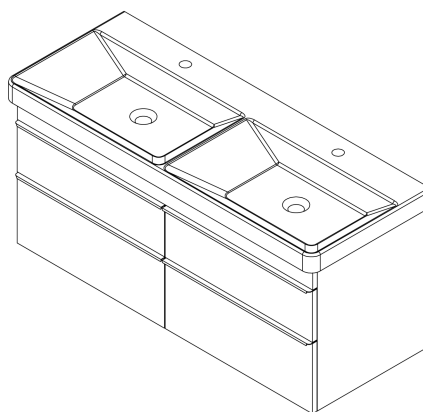

SITIA szafka umywalkowa 116x50x44,2cm, 4 szuflady, sosna rustykalna

Kod: SI120-1616

Rozmiary

Szerokość: 1160 mm

Wysokość: 500 mm

Głębokość: 441 mm

Właściwości

Kolor: Brązowy

Dekor: Sosna rustykalna

Materiał: MDF/laminat

Gwarancja: 2 lata

Karta techniczna

Installation of drain + hot & cold water pipes