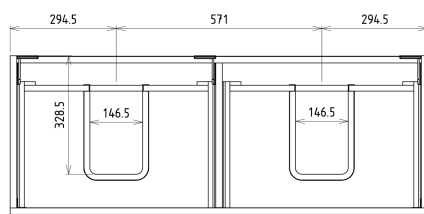

Karta techniczna

Installation of drain + hot & cold water pipes