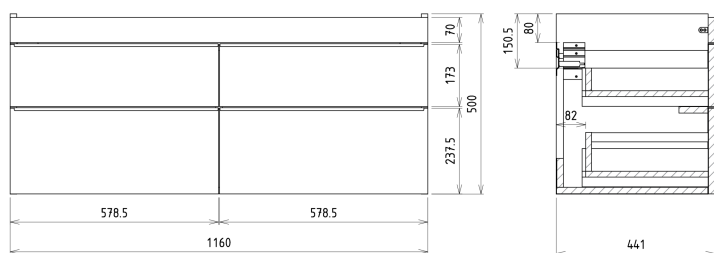

SITIA szafka umywalkowa 116x50x44,2cm, 4 szuflady, sosna rustykalna

Kod: SI120-1616

Rozmiary

Szerokość: 1160 mm

Wysokość: 500 mm

Głębokość: 441 mm

Właściwości

Kolor: Brązowy

Dekor: Sosna rustykalna

Materiał: MDF/laminat

Gwarancja: 2 lata

Karta techniczna

Installation of drain + hot & cold water pipes