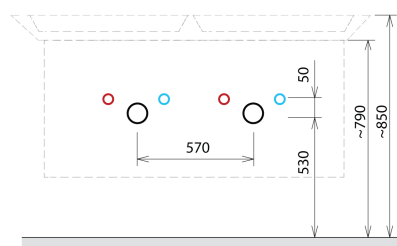

Karta techniczna

Installation of drain + hot & cold water pipes